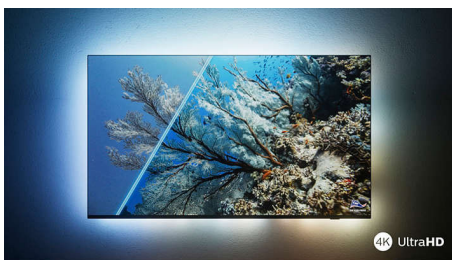

Imagens ultra nítidas

Independentemente do que estiver a ver, desfrute de uma imagem brilhante e ultra nítida

com cores vivas. Além disso, o televisor Ambilight 4K (UHD) é compatível com todos os principais formatos HDR para que possa ver mais detalhes, mesmo em áreas mais luminosas e escuras, quando estiver a transmitir conteúdo HDR.