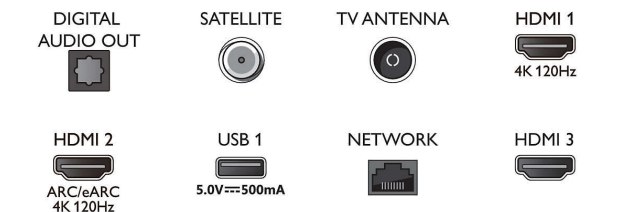

2 colunas frequências médias e altas 10 W, subwoofer 30 W

- Tamanho do ecrã na diagonal (pol.): 85 polegada
- Tamanho do ecrã na diagonal (métrico): 215 cm
- Visor: LED 4K Ultra HD

- Resolução do painel: 3840 x 2160
- Taxa de atualização nativa: 120 Hz
- Motor de imagem: P5 Perfect Picture Engine
- Melhoramento de imagem: Micro Dimming Pro, Vasta gama cromática 90% DCI/P3, HDR10+, Dolby Vision, Pronto para CalMAN, Perfect Natural Motion, HLG (Hybrid Log Gamma)

Android TV

- OS: Google TV™

Connections

Side

Bottom

Televisor 4K com Ambilight

Televisor Ambilight de 215 cm (85") Motor de imagem P5 – 120 Hz, Principais formatos HDR suportados, Google TV™

Especificações

- Aplicações pré-instaladas: Google Play Movies*, Pesquisa Google, YouTube, Netflix, Apple TV, Amazon Prime Video, Disney+, YouTube Music, Aplicação de Fitness, Ambilight Aurora
- Tamanho da memória (Flash): 16GB*
- Jogos em nuvem: Geforce Now