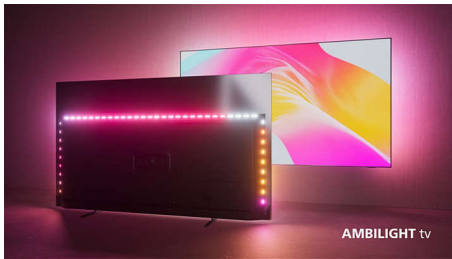

The One. O televisor LED Ambilight 4K mais completo.

- The One com Dolby Vision e Dolby Atmos.
- The One com visuais entusiasmantes. Processador de imagem Philips P5.
- The One com Ambilight envolvente.

PHILIPS

Televisor 4K com Ambilight

Televisor Ambilight de 215 cm (85") Motor de imagem P5 – 120 Hz, Principais formatos HDR suportados, Google TV™

Destques

O Ambilight.

Os televisores Ambilight são os únicos televisores com LED atrás do ecrã que reagem ao que os utilizadores veem, envolvendo-os numa aura de luz colorida. Inovação total: o televisor parece maior e aumenta a imersão dos utilizadores nos seus programas, filmes e jogos favoritos.