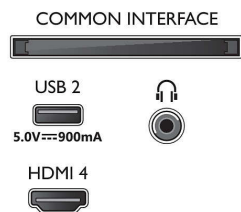

Televisor 4K com Ambilight

Televisor Ambilight de 215 cm (85") Motor de imagem P5 – 120 Hz, Principais formatos HDR suportados, Google TV™

Especificações

Ambilight

- Funcionalidades Ambilight: Adaptável à cor da parede, Modo Lounge light, Modo de jogo, Ambilight música, AmbiWakeUp, AmbiSleep, funciona com altifalantes sem fios em casa Philips, Animação de arranque do Ambilight
- Versão da Ambilight: em 3 lados

2 colunas frequências médias e altas 10 W, subwoofer 30 W

- Tamanho do ecrã na diagonal (pol.): 85 polegada
- Tamanho do ecrã na diagonal (métrico): 215 cm
- Visor: LED 4K Ultra HD

- Resolução do painel: 3840 x 2160
- Taxa de atualização nativa: 120 Hz
- Motor de imagem: P5 Perfect Picture Engine
- Melhoramento de imagem: Micro Dimming Pro, Vasta gama cromática 90% DCI/P3, HDR10+, Dolby Vision, Pronto para CalMAN, Perfect Natural Motion, HLG (Hybrid Log Gamma)

Resolução de entrada do ecrã

- Resolução – Taxa de atualização: 576p – 50 Hz, 640 x 480 – 60 Hz, 720p – 50 Hz, 60 Hz, 1920 x 1080p - 24 Hz, 25 Hz, 30 Hz, 50 Hz, , 60 Hz, 100 Hz, 120 Hz., 2560 x 1440 - 60 Hz, 120 Hz, 3840 x

85PUS8808/12

2160p - 24 Hz, 25 Hz, 30 Hz, 50 Hz, , 60 Hz, 100 Hz, 120 Hz.

Sintonizador/receção/transmissão

- Televisão Digital: DVB-T/T2/T2-HD/C/S/S2
- Guia de programação*: Guia de programação eletrónico, 8 dias
- Indicação da força do sinal
- Teletexto: 1000 páginas de Hipertexto
- Suporte de HEVC

Android TV

- OS: Google TV™

Connections

Side