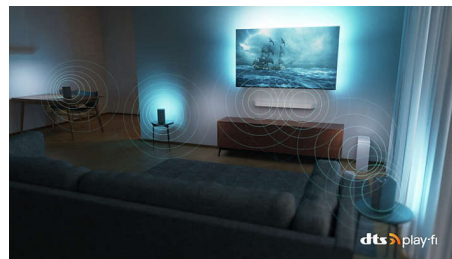

### DTS Play-Fi

Votre téléviseur diffuse un son clair et de qualité dès le déballage. Si vous souhaitez aller plus loin, le système audio domestique sans fil Philips avec DTS Play-Fi vous permet de connecter des barres de son et des enceintes sans fil compatibles dans toute la maison en quelques secondes. Vous pouvez même créer