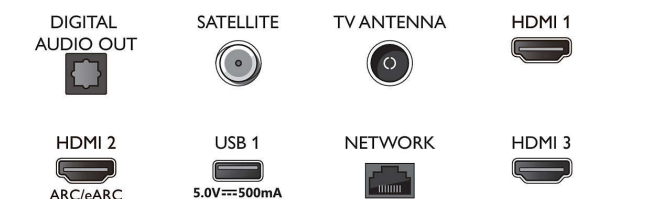

Téléviseur 4K Ambilight

Téléviseur Ambilight 139 cm (55") Moteur P5 Perfect Picture Engine, Principaux formats HDR pris en charge, Google TV™

55PUS8508/12

Caractéristiques

Ambilight

- Fonctions Ambilight: S'adapte à la couleur du mur, Mode lounge, Mode jeu, Musique Ambilight, AmbiWakeup, AmbiSleep, compatible avec les enceintes domestiques sans fil Philips, Animation de démarrage Ambilight
- Version Ambilight: 3 côtés

Image/affichage

- Diagonale de l'écran (pouces): 55 pouces
- Diagonale de l'écran (cm): 139 cm
- Afficheur: LED 4K Ultra HD
- Résolution d'écran: 3840 x 2160

- Fréquence de rafraîchissement natif: 60 Hz
- Processeur d'images: Moteur P5 Perfect Picture Engine
- Amélioration de l'image: Dolby Vision, HDR10+, Micro Dimming Pro, Natural Motion, Wide Color Gamut 90 % DCI/P3, CalMAN Ready, HLG (Hybrid Log Gamma)

Résolution d'entrée de l'écran

- Résolution - fréquence de rafraîchissement: 576p-50 Hz, 640 x 480 - 60 Hz, 720p - 50 Hz, 60 Hz, 1920 x 1080p - 24 Hz, 25 Hz, 30 Hz, , 50 Hz, 60 Hz, 2560 x 1440 - 60 Hz, 3840 x 2160p -

24 Hz, 25 Hz, 30 Hz, , 50 Hz, 60 Hz

Tuner/réception/transmission

- TV numérique: DVB-T/T2/T2-HD/C/S/S2
- Lecture vidéo: PAL, SECAM
- Guide des programmes de télévision*: Guide électronique de programmes 8 j.
- Indication de l'intensité du signal
- Télétexte: Hypertexte 1 000 pages
- Compatible HEVC

Android TV

- Système d'exploitation: Google TV™

Connexions

Side

Bottom