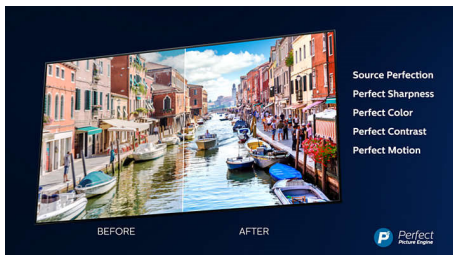

Видео процесор P5 Perfect Picture

Видеопроцесорът Philips P5 Perfect Picture доставя картина толкова поразителна, колкото съдържанието, което обичате. Детайлите имат видимо повече дълбочина. Цветовете са ярки, а отънъците на кожата изглеждат естествено. Контрастът е толкова ясен, че ще почувствате всеки един детайл. А движението е толкова плавно, че

никога няма да изгубите топката от поглед – без значение колко бърза е играта.