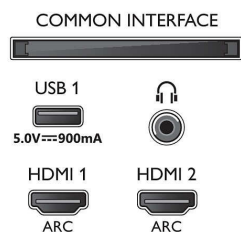

4K UHD LED Android TV

Телевизор Ambilight 139 см (55") Индекс на качеството на образа 1900, HDR 10+, Видео процесор P5 Perfect Picture

Спецификации

Ambilight

- Функции на Ambilight: Вграден Ambilight+Hue, Музика с Ambilight, Режим игра, Адаптиране към цвета на стената, Режим "фойайе"
- Версия на Ambilight: 3-странен

Картина/дисплей

- Съотношение на размерите на картината: 16:9
- Размер на екрана по диагонал (метрична с-ма): 139 см
- Дисплей: 4K Ultra HD LED

- Разделителна способност на екрана: 3840 x 2160
- Блок за обработка на картината: Видео процесор P5 Perfect Picture
- Подобрене на картината: Широка цветова гама 90% DCI/P3, Micro Dimming Pro, Разделителна способност Ultra, Dolby Vision, HDR10+
- Размер на екрана по диагонал (инчове): 55 инча

Поддържана разделителна способност на дисплея

- Компютърни входове на всички HDMI: до 4K

55PUS8204/12

UHD 3840 x 2160 при 60 Hz, Поддържан HDR, HDR10/HLG

- Видео входове на всички HDMI: до 4K UHD 3840 x 2160 при 60 Hz, Поддържан HDR, HDR10/HLG (Hybrid Log Gamma), HDR10+/Dolby Vision

Тuner / Приемане / Предаване

- Цифров телевизор: DVB-T/T2/T2-HD/C/S/S2
- Възпроизвеждане на видео: NTSC, PAL, SECAM
- Поддръжка на MPEG: MPEG2, MPEG4

Connections

Side