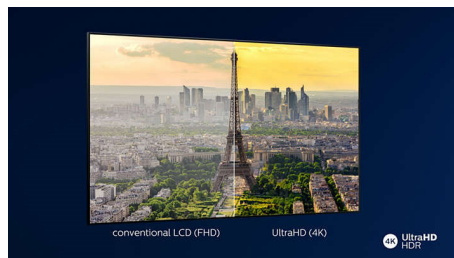

Поддържа се HDR10+

Вашият телевизор на Philips е предварително настроен, за да се възползвате максимално от видео формата HDR10+. Контрастът, цветът и нивата на яркостта се регулират от кадър до кадър. Независимо дали става въпрос за любимия сериал или за новия хит, сенките ще бъдат

55PUS8204/12

по-дълбоки. Ярките повърхности ще блестят. Цветовете ще бъдат по-истински.