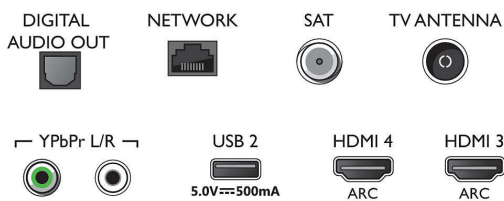

4K UHD LED Android TV

Телевизор Ambilight 139 см (55") Индекс на качеството на образа 1900, HDR 10+, Видео процесор P5 Perfect Picture

Спецификации

Ambilight

- Функции на Ambilight: Вграден Ambilight+Hue, Музика с Ambilight, Режим игра, Адаптиране към цвета на стената, Режим "фойайе"
- Версия на Ambilight: 3-странен

Картина/дисплей

- Съотношение на размерите на картината: 16:9
- Размер на екрана по диагонал (метрична с-ма): 139 см
- Дисплей: 4K Ultra HD LED

- Разделителна способност на екрана: 3840 x 2160
- Блок за обработка на картината: Видео процесор P5 Perfect Picture
- Подобрене на картината: Широка цветова гама 90% DCI/P3, Micro Dimming Pro, Разделителна способност Ultra, Dolby Vision, HDR10+
- Размер на екрана по диагонал (инчове): 55 инча

Поддържана разделителна способност на дисплея

- Компютърни входове на всички HDMI: до 4K

55PUS8204/12

UHD 3840 x 2160 при 60 Hz, Поддържан HDR, HDR10/HLG

- Видео входове на всички HDMI: до 4K UHD 3840 x 2160 при 60 Hz, Поддържан HDR, HDR10/HLG (Hybrid Log Gamma), HDR10+/Dolby Vision

Тuner / Приемане / Предаване

- Цифров телевизор: DVB-T/T2/T2-HD/C/S/S2
- Възпроизвеждане на видео: NTSC, PAL, SECAM
- Поддръжка на MPEG: MPEG2, MPEG4

Connections

Side

Bottom