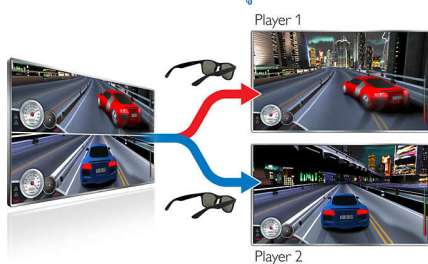

## เทคโนโลยี Active 3D Max

สังเกตทุกอารมณ์ด้วยภาพยนตร์ 3D ในห้องนั่งเล่นของคุณด้วยระบบ 3D Max เพลิดเพลินไปกับความรู้สึกสมจริงและความละเอียดระดับ Full HD อันยอดเยี่ยมจากการผสมผสานจอแสดงผลความเร็วสูงและแว่นตาแบบ Active shutter มาเริ่มสนุกไปกับทีวี 3D ด้วยแว่นตา 3D Max และทีวี 3D Max ได้ทันที

### ทีวีระบบ 3D Max และ Full HD 3D Ready

แว่นตา Active 3D จะส่งประสบการณ์ Full HD 3D ในทีวีระบบ 3D Max ทุกรุ่นรวมถึงทีวีระบบ Full HD 3D Ready ในรุ่นก่อนหน้า

### การเล่นเกมแบบเต็มจอทั้งสองผู้เล่นด้วย 3D Max

ด้วยแว่นตา 3D Max Active ทีวีของคุณจะสามารถให้ผู้เล่นทั้งสองคนรับประสบการณ์ถึงขีดสุดในการเล่นแบบเต็มจอ ในเกมที่มีผู้เล่นสองคนแบบ 2D ผู้เล่นแต่ละคนจะมองเห็นเกมของ

### เลนส์ขนาดใหญ่ครอบคลุม

เลนส์กว้างและส่วนโค้งที่อ่อนบางเหมาะกับโครงหน้าส่วนใหญ่ แม้กับผู้ใช้ที่ใส่แว่นอยู่ก็ตาม ที่เหนือเพิ่มเติมบนขอบด้านบนของกรอบยังช่วยให้แว่นตา Easy 3D ยึดแน่นกับแว่นตาของคุณ