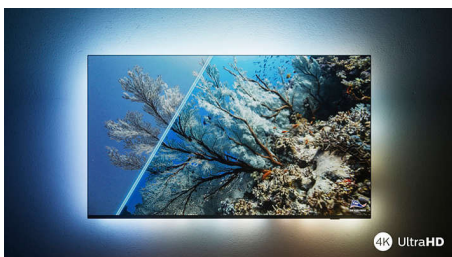

Ultrascherp beeld

Geniet van helder, superscherp beeld met levendige kleuren, waar u ook naar kijkt. Bovendien is deze 4K UHD Ambilight-TV compatibel met alle belangrijke HDR-indelingen, zodat u meer details ziet wanneer u HDR-content streamt, zelfs in donkere en lichte gebieden.