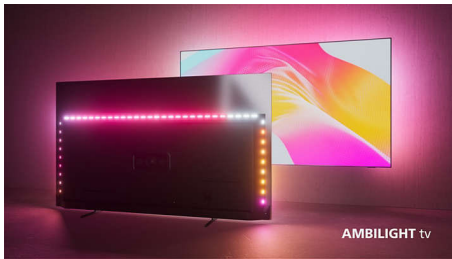

4K Ambilight TV

189 cm (75") Ambilight TV P5 Picture Engine-120 Hz, Voornaamste HDR-indelingen ondersteund, Google TV™

Kenmerken

De TV met Ambilight.

Ambilight-TV's zijn de enige TV's met LED-verlichting achter het scherm die reageren op waar u naar kijkt en u onderdompelen in een kleurrijke lichtkrans. Alles verandert: uw TV lijkt groter en u beleeft uw favoriete series, films en games nog intenser.