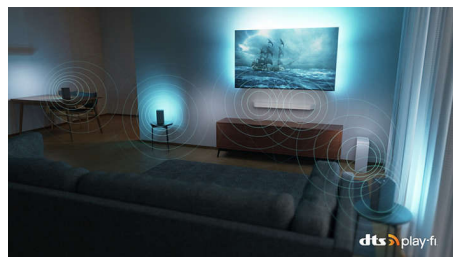

DTS Play-Fi

Met alleen de TV geniet u direct van geweldig, helder geluid. Als u nog meer wilt, kunt u met het Philips Wireless Home System met DTS Play-Fi binnen enkele seconden verbinding maken met compatibele soundbars en

75PUS8848/12

draadloze luidsprekers in uw huis. U kunt zelfs een home cinema surround-soundsysteem maken met uw TV als centrale luidspreker.