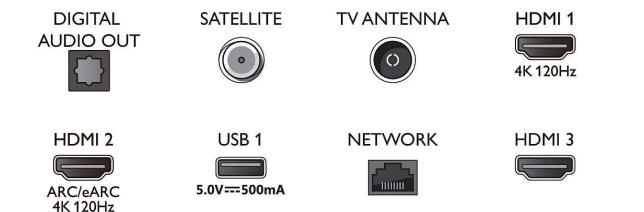

Beeld/scherm

- Schermdiagonaal (inch): 75 inch
- Schermdiagonaal (centimeters): 189 cm
- Display: 4K Ultra HD-LED
- Schermresolutie: 3840 x 2160

- Native vernieuwingsfrequentie: 120 Hz
- Beeldengine: P5 Perfect Picture Engine
- Beeldverbetering: Micro Dimming Pro, Breed kleurengamma 90% DCI/P3, HDR10+, Dolby Vision, Klaar voor CalMAN, Perfect Natural Motion, HLG (Hybrid Log Gamma)

Android TV

- Besturingssysteem: Google TV™

Connections

Side

Bottom

4K Ambilight TV

189 cm (75") Ambilight TV P5 Picture Engine-120 Hz, Voornaamste HDR-indelingen ondersteund, Google TV™

Specificaties

- Vooraf geïnstalleerde apps: Google Play Movies*, Google Search, YouTube, Netflix, Apple TV, Amazon Prime Video, Disney+, YouTube Music, Fitness-app, Ambilight Aurora
- Geheugen (flash): 16 GB*
- Gaming cloud: Geforce Now

Smart TV-functies

- Interactieve TV: HbbTV
- Afstandsbediening: met spraak
- Spraakassistent*: Google Assistant ingebouwd, Afstandsbediening met microfoon., Werkt met Alexa

Multimedia-toepassingen

- Videoweergaveformaten: Containers: AVI, MKV, H264/MPEG-4 AVC, MPEG-1, MPEG-2, MPEG-4, VP9, HEVC (H.265), AV1
- Muziekweergaveformaten: AAC, MP3, WAV, WMA (versie 2 tot versie 9.2), WMA-PRO (v9 en v10), FLAC
- Ondersteunde ondertitelindelingen: .SMI, .SRT, .SSA, .SUB, .TXT, .ASS
- Beeldweergaveformaten: JPEG, BMP, GIF, PNG, 360 foto, HEIF