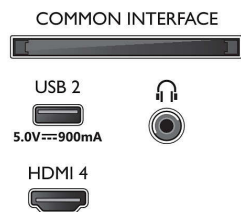

Android TV

- Besturingssysteem: Google TV™

Connections

Side

Bottom

4K Ambilight TV

189 cm (75") Ambilight TV P5 Picture Engine-120 Hz, Voornaamste HDR-indelingen ondersteund, Google TV™

Specificaties