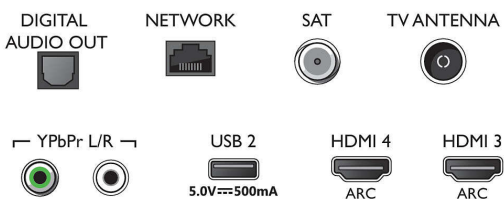

Тuner / Приемане / Предаване

- Цифров телевизор: DVB-T/T2/T2-HD/C/S/S2
- Възпроизвеждане на видео: NTSC, PAL, SECAM
- Поддръжка на MPEG: MPEG2, MPEG4

Connections

Side

Bottom

4K UHD LED Android TV

Телевизор Ambilight 139 см (55") Индекс на качеството на образа 1700, HDR 10+, Видео процесор P5 Perfect Picture