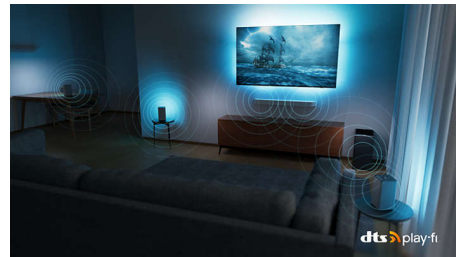

43PUS8857/12

Съвместимост с DTS Play-Fi

Безжичната домашна система Philips, захранвана от DTS Play-Fi, ви позволява да се свържете със съвместими тонколони и безжични високоговорители в дома си за секунди. Слушайте филми в кухнята. Възпроизвеждайте музика навсякъде. Можете дори да създадете система за домашно кино със сурънд звук, като използвате вашия телевизор Philips като централен високоговорител.