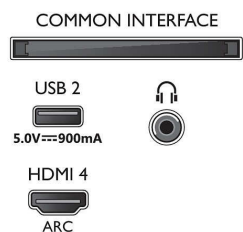

4K UHD LED Android TV

Телевизор с 3-странен Ambilight Поддържа всички основни HDR формати, Видеопроцесор P5 120 Hz, 108 см (43") Android телевизор

43PUS8857/12

Спецификации

Ambilight

- Функции на Ambilight: Вграден Ambilight+Hue, Адаптиране към цвета на стената, Режим "фоайе", Режим игра, Музика с Ambilight, AmbiWakeur, AmbiSleep, Безжични домашни високоговорители Philips, Ambilight Augoга, Анимация при стартиране на Ambilight
- Версия на Ambilight: 3-странен

Картина/дисплей

- Размер на екрана по диагонал (метрична с-ма):

108 см

- Дисплей: 4K Ultra HD LED
- Разделителна способност на екрана: 3840 x 2160
- Основна скорост на обновяване: 120 Hz
- Блок за обработка на картината: Видео процесор P5 Perfect Picture
- Подобрене на картината: Micro Dimming Pro, HDR10+, Dolby Vision, Режим "Режисьор", Natural Motion, Широка цветова гама 90% DCI/P3, CalMAN Ready
- Размер на екрана по диагонал (инчове): 43 инча

Входна разделителна способност на дисплея

- Разделителна способност – Скорост на обновяване: 576p – 50 Hz, 640 x 480 – 60 Hz, 720p-50 Hz, 60 Hz, 2560 x 1440 – 60 Hz, 120 Hz, 1920 x 1080p – 24 Hz, 25 Hz, 30 Hz, 50 Hz, 3840 x 2160p – 24 Hz, 25 Hz, 30 Hz, 50 Hz, , 60 Hz, 100 Hz, 120 Hz.

Тунер / Приемане / Предаване

- Цифров телевизор: DVB-T/T2/T2-HD/C/S/S2
- Телевизионен справочник на програмите*:

Connections

Side