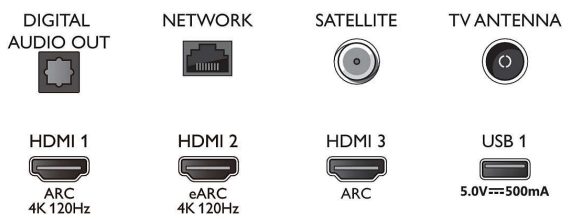

Тунер / Приемане / Предаване

- Цифров телевизор: DVB-T/T2/T2-HD/C/S/S2
- Телевизионен справочник на програмите*:

Connections

Side

Bottom

4K UHD LED Android TV

Телевизор с 3-странен Ambilight Поддържа всички основни HDR формати, Видеопроцесор P5 120 Hz, 108 см (43") Android телевизор