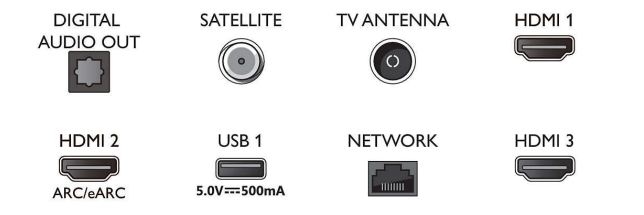

Téléviseur 4K Ambilight

Téléviseur Ambilight 139 cm (55") Moteur P5 Perfect Picture Engine, Principaux formats HDR pris en charge, Google TV™

55PUS8508/12

Caractéristiques

Ambilight

- Fonctions Ambilight: S'adapte à la couleur du mur, Mode lounge, Mode jeu, Musique Ambilight, AmbiWakeup, AmbiSleep, compatible avec les enceintes domestiques sans fil Philips, Animation de démarrage Ambilight
- Version Ambilight: 3 côtés

Image/affichage

- Diagonale de l'écran (pouces): 55 pouces
- Diagonale de l'écran (cm): 139 cm
- Afficheur: LED 4K Ultra HD
- Résolution d'écran: 3840 x 2160

- Fréquence de rafraîchissement natif: 60 Hz
- Processeur d'images: Moteur P5 Perfect Picture Engine
- Amélioration de l'image: Dolby Vision, HDR10+, Micro Dimming Pro, Natural Motion, Wide Color Gamut 90 % DCI/P3, CalMAN Ready, HLG (Hybrid Log Gamma)

Résolution d'entrée de l'écran

- Résolution - fréquence de rafraîchissement: 576p-50 Hz, 640 x 480 - 60 Hz, 720p - 50 Hz, 60 Hz, 1920 x 1080p - 24 Hz, 25 Hz, 30 Hz, , 50 Hz, 60 Hz, 2560 x 1440 - 60 Hz, 3840 x 2160p -

24 Hz, 25 Hz, 30 Hz, , 50 Hz, 60 Hz

Tuner/réception/transmission

- TV numérique: DVB-T/T2/T2-HD/C/S/S2
- Lecture vidéo: PAL, SECAM
- Guide des programmes de télévision*: Guide électronique de programmes 8 j.
- Indication de l'intensité du signal
- Télétexte: Hypertexte 1 000 pages
- Compatible HEVC

Android TV

- Système d'exploitation: Google TV™

Connections

Side

Bottom