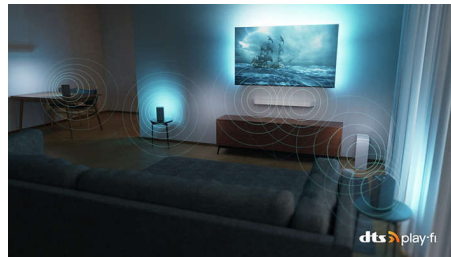

### DTS Play-Fi

Votre téléviseur diffuse un son clair et de qualité dès le déballage. Si vous souhaitez aller plus loin, le système audio domestique sans fil Philips avec DTS Play-Fi vous permet de connecter des barres de son et des enceintes sans fil compatibles dans toute la maison en quelques secondes. Vous pouvez même créer