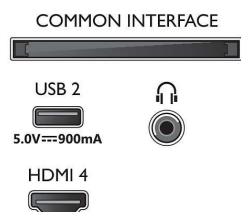

4K Ambilight TV

126 cm (50") Ambilight TV P5 Picture Engine-120 Hz, Voornaamste HDR-indelingen ondersteund, Google TV™

Specificaties

Ambilight

- Ambilight-functies: Past zich aan de muurkleur aan, Lounge-modus, Gamemodus, Ambilight Music, AmbiWakeup, AmbiSleep, werkt met draadloze Philips-luidsprekers voor thuisgebruik, Ambilight-animatie bij opstarten
- Ambilight-versie: Driezijdig

Beeld/scherm

- Schermdiagonaal (inch): 50 inch
- Schermdiagonaal (centimeters): 126 cm
- Display: 4K Ultra HD-LED
- Schermresolutie: 3840 x 2160

- Native vernieuwingsfrequentie (Native refresh rate): 120 Hz
- Beeldengine: P5 Perfect Picture Engine
- Beeldverbetering: Micro Dimming Pro, Breed kleurengamma 90% DCI/P3, HDR10+, Dolby Vision, Klaar voor CalMAN, Perfect Natural Motion, HLG (Hybrid Log Gamma)

Schermresolutie

- Resolution-Refresh rate (vernieuwingsfrequentie): 576p - 50 Hz, 640 x 480 - 60 Hz, 720p - 50 Hz, 60 Hz, 1920 x 1080p - 24 Hz, 25 Hz, 30 Hz, 50 Hz, ,60 Hz,100 Hz, 120 Hz., 2560 x 1440-60 Hz,120 Hz,

50PUS8888/12

3840 x 2160p - 24 Hz, 25 Hz, 30 Hz, 50 Hz, ,60 Hz,100 Hz, 120 Hz.

Tuner/ontvangst/transmissie

- Digitale TV: DVB-T/T2/T2-HD/C/S/S2
- Videoweergave: PAL, SECAM
- TV-programmagids*: Elektronische programmagids voor 8 dagen
- Signaalsterkte-indicator
- Teletekst: 1000 pagina's Hypertext
- HEVC-ondersteuning

Connections

Side