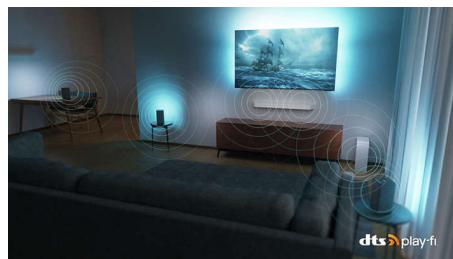

DTS Play-Fi

Met alleen de TV geniet u direct van geweldig, helder geluid. Als u nog meer wilt, kunt u met het Philips Wireless Home System met DTS Play-Fi binnen enkele seconden verbinding maken met compatibele soundbars en

50PUS8888/12

draadloze luidsprekers in uw huis. U kunt zelfs een home cinema surround-soundsysteem maken met uw TV als centrale luidspreker.