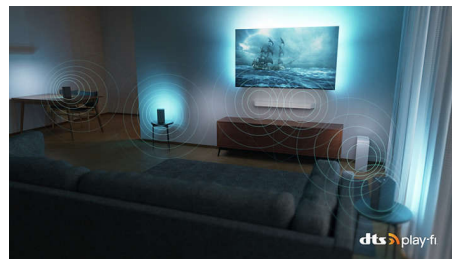

Découvrez The One. Ce téléviseur 4K Ambilight mettra de la joie dans votre maison ! Une image d'une qualité extraordinaire, toutes les applications que vous êtes susceptible de vouloir et des jeux épiques, sans parler de la possibilité d'ajouter une barre de son ou des enceintes pour créer une installation Home Cinéma parfaite.

Dolby Vision et Dolby Atmos

Grâce aux technologies Dolby Vision et Dolby Atmos intégrées, vos films, émissions et jeux bénéficient d'une qualité visuelle et sonore incroyable. L'image est fidèle à la vision du réalisateur. Finie, la déception des scènes trop sombres pour comprendre ce qu'il se passe ! Entendez chaque mot clairement. Vivez des effets sonores entièrement immersifs.

50PUS8848/12

DTS Play-Fi

Votre téléviseur diffuse un son clair et de qualité dès le déballage. Si vous souhaitez aller plus loin, le système audio domestique sans fil Philips avec DTS Play-Fi vous permet de connecter des barres de son et des enceintes sans fil compatibles dans toute la maison en quelques secondes. Vous pouvez même créer un système Home Cinéma Surround en utilisant votre téléviseur comme enceinte centrale.