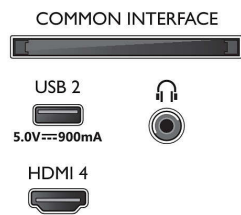

Téléviseur 4K Ambilight

Téléviseur Ambilight 126 cm (50") Moteur P5 Picture Engine - 120 Hz, Principaux formats HDR pris en charge, Google TV™

50PUS8848/12

Caractéristiques

Ambilight

- Fonctions Ambilight: S'adapte à la couleur du mur, Mode lounge, Mode jeu, Musique Ambilight, AmbiWakeup, AmbiSleep, compatible avec les enceintes domestiques sans fil Philips, Animation de démarrage Ambilight
- Version Ambilight: 3 côtés

Image/affichage

- Diagonale de l'écran (pouces): 50 pouces
- Diagonale de l'écran (cm): 126 cm
- Afficheur: LED 4K Ultra HD
- Résolution d'écran: 3840 x 2160

- Fréquence de rafraîchissement natif: 120 Hz
- Moteur d'images: Moteur P5 Perfect Picture Engine
- Amélioration de l'image: Micro Dimming Pro, Wide Color Gamut 90 % DCI/P3, HDR10+, Dolby Vision, CalMAN Ready, Perfect Natural Motion, HLG (Hybrid Log Gamma)

Résolution d'entrée de l'écran

- Résolution - fréquence de rafraîchissement: 576p-50 Hz, 640 x 480 - 60 Hz, 720p - 50 Hz, 60 Hz, 1920 x 1080p - 24 Hz, 25 Hz, 30 Hz, 50 Hz, 60 Hz, 100 Hz, 120 Hz., 2560 x 1440 - 60 Hz,

120 Hz, 3840 x 2160p - 24 Hz, 25 Hz, 30 Hz, 50 Hz, 60 Hz, 100 Hz, 120 Hz.

Tuner/réception/transmission

- TV numérique: DVB-T/T2/T2-HD/C/S/S2
- Lecture vidéo: PAL, SECAM
- Guide des programmes de télévision*: Guide électronique de programmes 8 j.
- Indication de l'intensité du signal
- Télétexte: Hypertexte 1 000 pages
- Compatible HEVC

Connections

Side