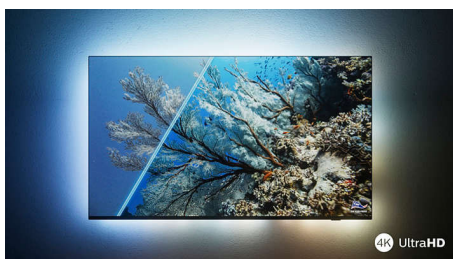

Une image ultra-nette

Quel que soit le contenu, profitez d'une image lumineuse et ultra-nette aux couleurs vives. De

plus, ce téléviseur 4K (UHD) Ambilight est compatible avec les principaux formats HDR. Vous verrez donc plus de détails, même dans les zones sombres et claires, sur des contenus HDR en streaming.