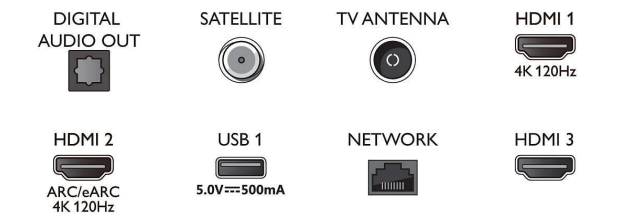

Image/affichage

- Diagonale de l'écran (pouces): 50 pouces
- Diagonale de l'écran (cm): 126 cm
- Afficheur: LED 4K Ultra HD
- Résolution d'écran: 3840 x 2160

- Fréquence de rafraîchissement natif: 120 Hz
- Moteur d'images: Moteur P5 Perfect Picture Engine
- Amélioration de l'image: Micro Dimming Pro, Wide Color Gamut 90 % DCI/P3, HDR10+, Dolby Vision, CalMAN Ready, Perfect Natural Motion, HLG (Hybrid Log Gamma)

Connections

Side

Bottom

Téléviseur 4K Ambilight

Téléviseur Ambilight 126 cm (50") Moteur P5 Picture Engine - 120 Hz, Principaux formats HDR pris en charge, Google TV™

Caractéristiques

Android TV

- Système d'exploitation: Google TV™
- Applications intégrées: Google Play Films*, Google Search, YouTube, Netflix, Apple TV, Amazon Prime Video, Disney+, YouTube Music, Application Fitness, Ambilight Aurora
- Taille de la mémoire (flash): 16 Go*
- Cloud de gaming: GeForce NOW