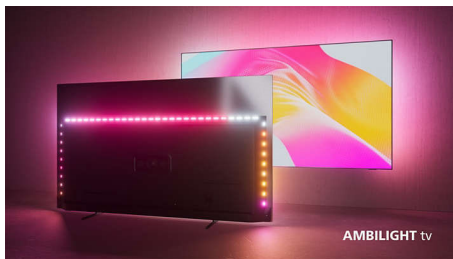

The One. Le téléviseur 4K LED Ambilight complet.

- The One avec Dolby Vision et Dolby Atmos.
- The One pour une esthétique exceptionnelle. Moteur Philips P5 Picture Engine.
- Le téléviseur avec Ambilight immersif.

PHILIPS

Téléviseur 4K Ambilight

Téléviseur Ambilight 126 cm (50") Moteur P5 Picture Engine - 120 Hz, Principaux formats HDR pris en charge, Google TV™

Points forts

Le téléviseur avec Ambilight.

Les téléviseurs Ambilight sont équipés de LED placées derrière l'écran qui réagissent à l'image affichée pour vous plonger au cœur d'un halo de lumière colorée. Tout est transformé : votre téléviseur semble plus grand et l'immersion dans vos séries, films et jeux préférés est totale.