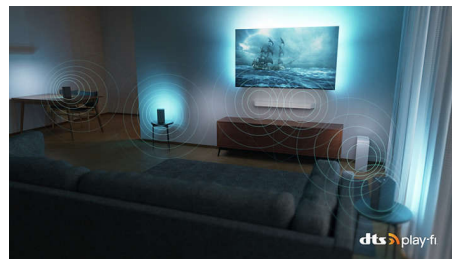

50PUS8818/12

DTS Play-Fi

Od razu po wyjęciu z opakowania dźwięk z telewizora jest dobry i czysty. Jeśli chcesz więcej, domowy system bezprzewodowy firmy Philips z funkcją DTS Play-Fi pozwala w kilka sekund połączyć się ze zgodnymi soundbarami i głośnikami bezprzewodowymi w całym domu. Możesz nawet utworzyć zestaw kina domowego z dźwiękiem przestrzennym, wykorzystując telewizor jako głośnik centralnego.