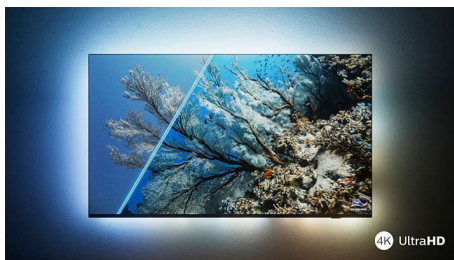

Niezwykle ostry obraz

Niezależnie od tego, co oglądasz, ten telewizor zapewnia jasny, bardzo ostry obraz o żywych

kolorach. Ponadto ten telewizor 4K UHD z systemem Ambilight jest zgodny ze wszystkimi głównymi formatami HDR, dzięki czemu zobaczysz więcej szczegółów — nawet w ciemnych i jasnych obszarach — podczas przesyłania strumieniowej treści HDR.