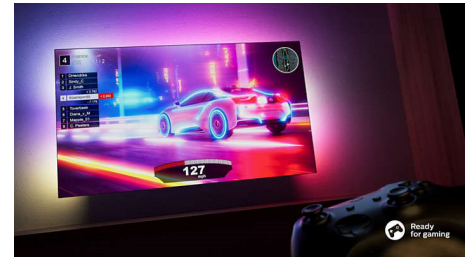

DTS Play-Fi

Ви отримаєте чудовий, чистий звук телевізора відразу після розпакування. Якщо вам потрібно більше, бездротова домашня система Philips із DTS Play-Fi дозволяє за

43PUS8518/12

лічені секунди під'єднати сумісні саундбари і бездротові гучномовці по всій оселі. Можна навіть створити систему домашнього кінотеатру з об'ємним звуком, використовуючи телевізор як центральний гучномовець.

Чудові ігри

Не можете дочекатися, щоб пограти? Телевізор Ambilight із частотою 60 Гц з HDMI 2.1 підтримує швидкий геймплей, а режим Ultra Motion Clarity забезпечує чіткіше та плавніше зображення. Увімкніть консоль, після чого автоматично увімкнеться налаштування наднизької затримки вводу, а ігровий режим Ambilight ще більше захоплюватиме подих.