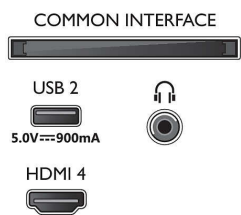

4K телевизор з Ambilight

Телевізор 108 см (43 д.) із Ambilight P5 Perfect Picture Engine, Підтримка основних форматів HDR, Google TV™

Специфікації

Ambilight

- Функції Ambilight: Адаптація до кольору стіни, Режим розслаблюючого світла, Режим гри, Музичний режим Ambilight, AmbiWakeur, AmbiSleep, Працює з бездротовими домашніми гучномовцями Philips, Анімація завантаження Ambilight
- Версія Ambilight: 3-стороннє

Зображення/дисплей

- Розмір екрана по діагоналі (у дюймах): 43 дюймів
- Розмір екрана по діагоналі (у метрах): 108 см

- Дисплей: 4K Ultra HD LED
- Роздільна здатність панелі: 3840 x 2160
- Природна частота оновлення: 60 Гц
- Процесор зображення: P5 Perfect Picture Engine
- Покращення зображення: Dolby Vision, HDR10+, Micro Dimming Pro, Natural Motion, Широка колірна гама 90% DCI/P3, Підтримка CalMAN, HLG (Hybrid Log Gamma)

Роздільна здатність вхідного сигналу дисплея

- Роздільна здатність – частота оновлення: 576р – 50 Гц, 640x480 – 60 Гц, 720р – 50 Гц, 60 Гц,

43PUS8518/12

1920x1080р – 24 Гц, 25 Гц, 30 Гц, 50 Гц, 60 Гц, 2560x1440 – 60 Гц, 3840x2160р – 24 Гц, 25 Гц, 30 Гц, 50 Гц, 60 Гц

Тюнер/Прийм/Передача

- Цифрові телевізори: DVB-T/T2/T2-HD/C/S/S2
- Відтворення відео: PAL, SECAM
- Телегід*: Електронний довідник програм на 8 днів
- Індикація потужності сигналу
- Телетекст: Гіпертекст на 1000 сторінок
- Підтримка HEVC

Connections

Side