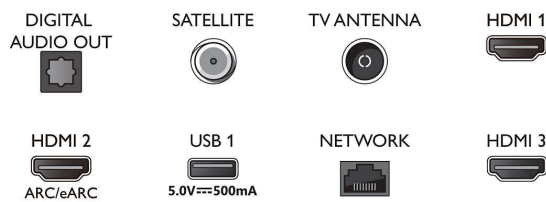

Connections

Side

Bottom

4K телевизор з Ambilight

Телевізор 108 см (43 д.) із Ambilight P5 Perfect Picture Engine, Підтримка основних форматів HDR, Google TV™

Специфікації

Android TV

- ОС: Google TV™
- Попередньо встановлені застосунки: Фільми Google Play*, Пошук Google, YouTube, Netflix, Apple TV, Amazon Prime Video, Disney+, YouTube Music, Fitness App, Ambilight Aurora
- Об'єм пам'яті (флеш): 16 Гб*
- Ігри у хмарі: GeForce Now