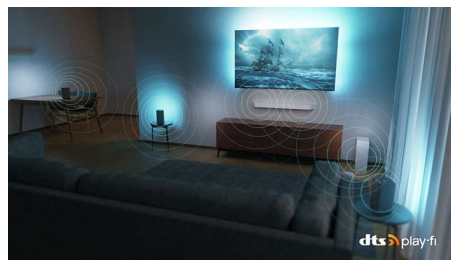

DTS Play-Fi

Ви отримаєте чудовий, чистий звук телевізора відразу після розпакування. Якщо вам потрібно більше, бездротова домашня система Philips із DTS Play-Fi дозволяє за

43PUS8518/12

лічені секунди під'єднати сумісні саундбари і бездротові гучномовці по всій оселі. Можна навіть створити систему домашнього кінотеатру з об'ємним звуком, використовуючи телевізор як центральний гучномовець.