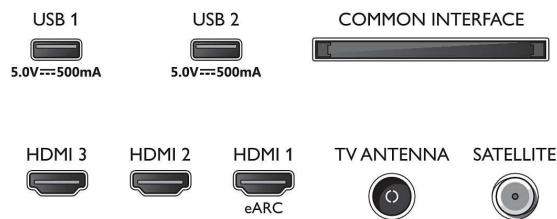

4K TV

139 cm (55") TV Voor de belangrijkste HDR-indelingen, Dolby Atmos-geluid, Philips Smart TV

55PUS7608/12

Specificaties

Beeld/scherm

- Schermdiagonaal (inch): 55 inch
- Schermdiagonaal (centimeters): 139 cm
- Display: 4K Ultra HD-LED
- Schermresolutie: 3840 x 2160
- Native vernieuwingsfrequentie (Native refresh rate): 60 Hz
- Beeldengine: Pixel Precise Ultra HD
- Beeldverbetering: HDR10, Dolby Vision, HLG (Hybrid Log Gamma), Compatibel met HDR10+

Schermsresolutie

- Resolution-Refresh rate (vernieuwingsfrequentie): 576p - 50 Hz, 640 x 480 - 60 Hz, 720p - 50 Hz, 60 Hz, 1920 x 1080p - 24 Hz, 25 Hz, 30 Hz, 50 Hz, 60 Hz, 2560 x 1440 - 60 Hz, 3840 x 2160p - 24 Hz, 25 Hz, 30 Hz, 50 Hz, 60 Hz

Tuner/ontvangst/transmissie

- Digitale TV: DVB-T/T2/T2-HD/C/S/S2
- Videoweergave: PAL, SECAM
- TV-programmagids*: Elektronische programmagids voor 8 dagen

- Signaalsterkte-indicator
- Teletekst: 1000 pagina's Hypertext
- HEVC-ondersteuning

Smart TV

- Besturingssysteem (OS): Smart TV met verbeterd besturingssysteem

Smart TV-functies

- Gebruikersinteractie: SimplyShare, Schermduplicatie
- Interactieve TV: HbbTV

Connections

Side

Rear