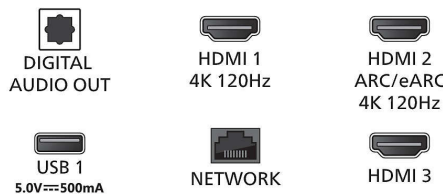

處理技術

- 處理能力: 四核心

音效

- 輸出功率 (RMS): 40W
- 喇叭設定: 2x20W 全音域喇叭
- 加強音效: A.I. 音效, 清晰的對話, Dolby Atmos, Dolby 低音功能強化, Dolby 音量調整器, 夜間模式, A.I. EQ, DTS Play-Fi, Mimi 音效個人化, 房間調校

連線

- HDMI 連接頭數量: 4
- HDMI 功能: 4K, 音訊回傳頻道
- EasyLink (HDMI-CEC): 遙控傳遞, 系統音訊控制, 系統待機, 單鍵播放
- USB 數量: 2
- 無線網路連線: Wi-Fi 802.11ac, 2x2, 雙頻, 藍牙 5.0
- 其他連接: 數位音訊輸出 (光纖), 乙太網路 - LAN RJ-45, 耳機輸出
- HDCP 2.3: 有, 位於所有 HDMI
- HDMI ARC: 有, HDMI2
- HDMI eARC: 有, HDMI2
- HDMI 2.1 功能: HDMI 2 上的 eARC, 支援 eARC/VRR/ALLM, FreeSync Premium, HDMI 1/2 的 VRR

功率

- 主電源: AC 110 V 50/60Hz
- 待機消耗功率: <0.5 W
- 省電功能: 自動關閉計時器, 畫面靜音 (適用於收音機), 環保模式, 光源感測器

配件

- 附配件: 遙控器, 快速入門指南, 法律和安手冊, 電源線, 桌上型立架, 2 枚 AAA 電池

尺寸

- 設備寬度: 1231 mm
- 設備高度: 710 mm
- 設備深度: 82 mm
- 產品重量: 14 kg
- 設備寬度 (含機座): 1231 mm
- 設備高度 (含機座): 780 mm
- 設備厚度 (含機座): 70 mm
- 產品重量 (+ 機座): 15 kg
- 包裝盒寬度: 1360 mm
- 包裝盒高度: 840 mm
- 包裝盒深度: 160 mm
- 產品含包裝重量: 18.5 kg
- 壁掛尺寸: 200 x 300 公釐

Connections

Side

Down

發行日期 2024-03-28

版本: 4.4.3

EAN: 87 18863 03910 6

© 2024 Koninklijke Philips N.V.
所有權利均予保留。

規格若有變更恕不另行通知。商標為 Koninklijke Philips N.V. 或其個別所有者的財產。