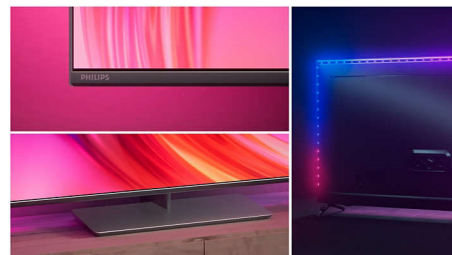

Un emballage responsable

Vous cherchez un téléviseur qui s'adapte à votre pièce ? L'écran pratiquement sans cadre de ce téléviseur Ambilight s'adapte à presque tous les intérieurs, et le support pivotant facilite la mise en place. Notre emballage utilise du carton recyclé certifié FSC et nos documents imprimés utilisent du papier recyclé.

Design séduisant

Magnifique design avec pied pivotant. Parfait dans n'importe quelle pièce.

43PUS8808/12