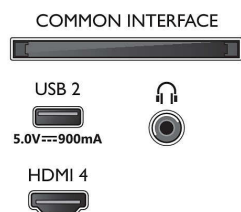

Android TV

- Système d'exploitation: Google TV™
- Applications intégrées: Google Play Films*, Google

Connections

Side

Bottom

Téléviseur 4K Ambilight

Téléviseur Ambilight 108 cm (43") Moteur P5 Picture Engine - 120 Hz, Principaux formats HDR pris en charge, Google TV™