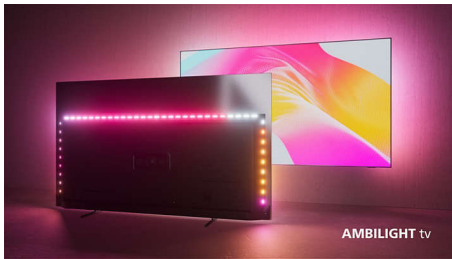

The One. Le téléviseur 4K LED Ambilight complet.

- The One avec Dolby Vision et Dolby Atmos.
- The One pour une esthétique exceptionnelle. Moteur Philips P5 Picture Engine.
- Le téléviseur avec Ambilight immersif.

PHILIPS

Téléviseur 4K Ambilight

Téléviseur Ambilight 108 cm (43") Moteur P5 Picture Engine - 120 Hz, Principaux formats HDR pris en charge, Google TV™

Points forts

Le téléviseur avec Ambilight.

Les téléviseurs Ambilight sont équipés de LED placées derrière l'écran qui réagissent à l'image affichée pour vous plonger au cœur d'un halo de lumière colorée. Tout est transformé : votre téléviseur semble plus grand et l'immersion dans vos séries, films et jeux préférés est totale.