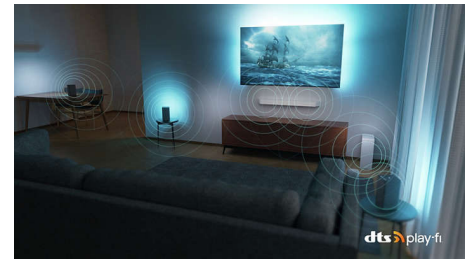

Design séduisant

Magnifique design avec pied pivotant. Parfait dans n'importe quelle pièce.

43PUS8808/12

DTS Play-Fi

Votre téléviseur diffuse un son clair et de qualité dès le déballage. Si vous souhaitez aller plus loin, le système audio domestique sans fil Philips avec DTS Play-Fi vous permet de connecter des barres de son et des enceintes sans fil compatibles dans toute la maison en quelques secondes. Vous pouvez même créer un système Home Cinéma Surround en utilisant votre téléviseur comme enceinte centrale.

DTS Play-Fi

Un son exceptionnel. Barres de son ou enceintes faciles à ajouter.

Idéal pour le jeu

Profitez pleinement de votre équipement de gamer nouvelle génération grâce à votre téléviseur Ambilight avec port HDMI 2.1 permettant un gameplay ultra-réactif et des graphismes fluides. Sautez, tournez sur un mouchoir de poche et driftez comme un pro. Les technologies VRR et FreeSync sont toutes deux prises en charge. Le mode de jeu Ambilight intensifie l'émotion.