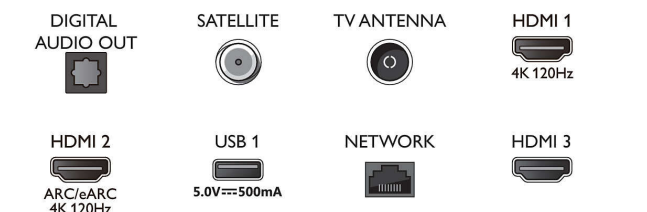

Android TV

- Système d'exploitation: Google TV™
- Applications intégrées: Google Play Films*, Google

Connections

Side

Bottom

Téléviseur 4K Ambilight

Téléviseur Ambilight 108 cm (43") Moteur P5 Picture Engine - 120 Hz, Principaux formats HDR pris en charge, Google TV™

Caractéristiques

Search, YouTube, Netflix, Apple TV, Amazon Prime Video, Disney+, YouTube Music, Application Fitness, Ambilight Aurora

- Taille de la mémoire (flash): 16 Go*
- Cloud de gaming: GeForce NOW