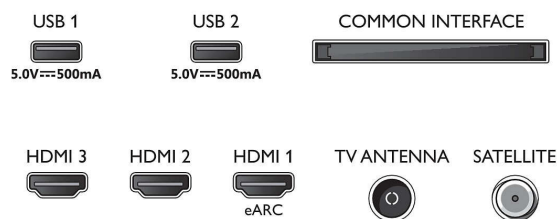

Specifikācijas

Attēls/displejs

- Ekrāna diagonāles garums (metriskajā sistēmā): 126 cm
- Displejs: 4K Ultra HD LED
- Attēla uzlabošana: HDR10, Atbalsta HDR10+, Dolby Vision, HLG (Hybrid Log Gamma)
- Paneļa izšķirtspēja: 3840 x 2160
- Vietējā atsvaidzes intensitāte: 60 Hz
- Attēlu programma: Pixel Precise Ultra HD

Connections

Side

Rear

Specifikācijas

Amazon Prime Video, Netflix

- Balss asistents*: Strādā ar Alexa, Strādā ar Google Home

Multivides lietojumprogrammas

- Video atskaņošanas formāti: Konteineri: AVI, MKV, H264/MPEG-4 AVC, MPEG-1, MPEG-2, MPEG-4, VP9, HEVC (H.265), AV1
- Mūzikas atskaņošanas formāti: AAC, MP3, WAV, WMA (no v2 līdz v9.2), WMA-PRO (v9 un v10), FLAC
- Subtitru formāta atbalsts: .SML, .SRT, .SSA, .SUB, .TXT, .ASS
- Attēlu demonstrēšanas formāti: JPEG, BMP, GIF, PNG, HEIF