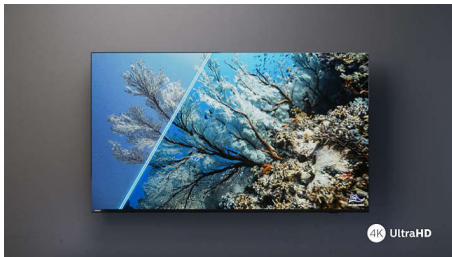

Philips LED
4K TV

126 cm (50 collu) TV

Atbalsta galvenos HDR formātus
Dolby Atmos skaņa
Philips Smart TV

50PUS7608

Atrodiet. Skatieties. Iemīliet.

4K TV

Lai arī kas jums patiktu, šis atsaucīgais viedtelevizors to atradīs ātri. Sākot ar vecajiem favorītiem, līdz jaunam saturam, varat atpūsties, kamēr TV jūsu vietā meklēs visos lielajos straumēšanas pakalpojumos! Jūs iegūsiat asu attēlu un imersīvu Dolby Atmos skaņu.

PHILIPS

4K TV

126 cm (50 collu) TV Atbalsta galvenos HDR formātus, Dolby Atmos skaņa, Philips Smart TV

50PUS7608/12

Izceltie produkti

Īpaši ass attēls

Vienalga, ko skatāties, šis 4K LED TV nodrošina spilgtu, īpaši asu attēlu ar spilgtām krāsām. Turklāt šis TV ir saderīgs ar visiem galvenajiem HDR formātiem, tāpēc redzēsiet vairāk sīkumu pat tumšās un gaišās zonās, kad straumēsiet HDR saturu.