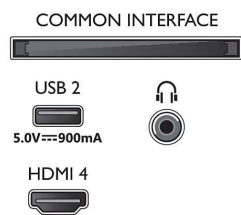

Tekniset tiedot

Ambilight

- Ambilight-ominaisuudet: Mukautuu seinän väriin, Lounge-tila, Pelitila, Ambilight Music, AmbiWakeup, AmbiSleep, Toimii Philipsin langattomien kodin kaiuttimien kanssa, Ambilight-käynnistysanimaatio
- Ambilight-versio: 3 sivulla

Kuva/näyttö

- Ruudun halkaisija (tuuma): 50 tuumaa
- Ruudun halkaisija (cm): 126 cm
- Näyttö: 4K Ultra HD LED
- Näytön resoluutio: 3 840 x 2 160

- Natiivivirkistystaajuus: 60 Hz
- Kuvatekniikka: P5 Perfect -kuvajärjestelmä
- Kuvanparannus: Dolby Vision, HDR10+, Micro Dimming Pro, Natural Motion, Wide Color Gamut 90 % DCI/P3, CalMAN-valmius, HLG (Hybrid Log Gamma)

Näytön tulotarkkuus

- Tarkkuus – virkistystaajuus: 576p – 50 Hz, 640x480 – 60 Hz, 720p – 50 Hz, 60 Hz, 1920x1080p – 24 Hz, 25 Hz, 30 Hz, , 50 Hz, 60 Hz, 2560x1440 – 60 Hz, 3840x2160p – 24 Hz, 25 Hz, 30 Hz, , 50 Hz, 60 Hz

Virittin/vastaanotto/signaalinsiirto

- Digitaalitelevisio: DVB-T/T2/T2-HD/C/S/S2
- TV-ohjelmaopas*: 8 päivän elektroninen ohjelmaopas
- Signaaliavoimuuden ilmainen
- Teksti-tv: 1000 sivun Hyperteksti-tv
- HEVC-tuki

Android TV

- käyttöjärjestelmä: Google TV™
- Esiassennetut sovellukset: Google Play Elokuvat*, Google-haku, YouTube, Netflix, Apple TV, Amazon Prime Video, Disney+, YouTube Music,

Connections

Side