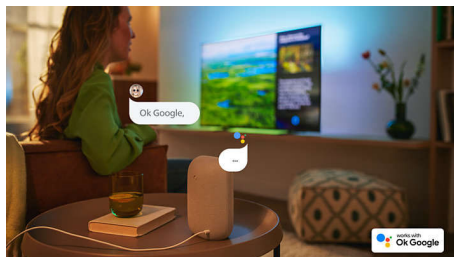

MI balss vadība

Varat izvēlēties balss palīgu! Varat vadīt televizoru un prasīt Google Assistant atrast seriālus un filmas, izmantojot Google viedos skaļruņus. Vai arī prasīt Alexa, izmantojot ierīces, kurās iespējota Alexa funkcija.