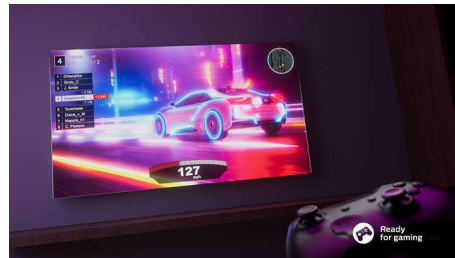

Lielisks spēlēm.

HDMI 2.1 ļauj no konsoles iegūt maksimumu ar ātru spēles gaitu un vienmērīgu grafiku. VRR tiek atbalstīts un zemas ievades aizkaves iestatījums ieslēdzas automātiski, kad ieslēdzat konsoli.