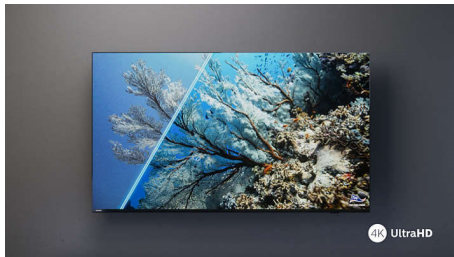

PHILIPS

4K TV

139 cm (55 collu) TV Atbalsta galvenos HDR formātus, Dolby Atmos skaņa, Philips Smart TV

55PUS7608/12

Izceltie produkti

Īpaši ass attēls

Vienalga, ko skatāties, šis 4K LED TV nodrošina spilgtu, īpaši asu attēlu ar spilgtām krāsām. Turklāt šis TV ir saderīgs ar visiem galvenajiem HDR formātiem, tāpēc redzēsiet vairāk sīkumu pat tumšās un gaišās zonās, kad straumēsiet HDR saturu.