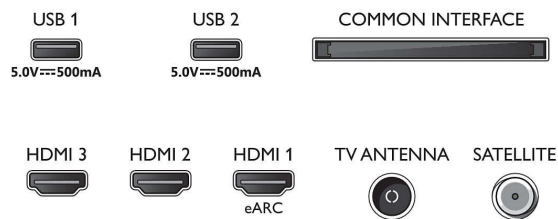

Specifikācijas

Attēls/displejs

- Ekrāna diagonāles garums (metriskajā sistēmā): 139 cm
- Displejs: 4K Ultra HD LED
- Paneļa izšķirtspēja: 3840 x 2160
- Vietējā atsvaidzes intensitāte: 60 Hz
- Attēlu programma: Pixel Precise Ultra HD
- Attēla uzlabošana: HDR10, Dolby Vision, HLG (Hybrid Log Gamma), Atbalsta HDR10+

Connections

Side

Rear

4K TV

139 cm (55 collu) TV Atbalsta galvenos HDR formātus, Dolby Atmos skaņa, Philips Smart TV

55PUS7608/12

Specifikācijas

Amazon Prime Video, Netflix