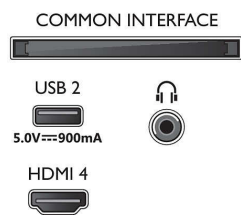

Téléviseur 4K Ambilight

Téléviseur Ambilight 126 cm (50") Moteur P5 Perfect Picture Engine, Principaux formats HDR pris en charge, Google TV™

50PUS8548/12

Caractéristiques

Ambilight

- Fonctions Ambilight: S'adapte à la couleur du mur, Mode lounge, Mode jeu, Musique Ambilight, AmbiWakeup, AmbiSleep, compatible avec les enceintes domestiques sans fil Philips, Animation de démarrage Ambilight
- Version Ambilight: 3 côtés

Image/affichage

- Diagonale de l'écran (pouces): 50 pouces
- Diagonale de l'écran (cm): 126 cm
- Afficheur: LED 4K Ultra HD
- Résolution d'écran: 3840 x 2160

- Fréquence de rafraîchissement natif: 60 Hz
- Moteur d'images: Moteur P5 Perfect Picture Engine
- Amélioration de l'image: Dolby Vision, HDR10+, Micro Dimming Pro, Natural Motion, Wide Color Gamut 90 % DCI/P3, CalMAN Ready, HLG (Hybrid Log Gamma)

Résolution d'entrée de l'écran

- Résolution - fréquence de rafraîchissement: 576p-50 Hz, 640 x 480 - 60 Hz, 720p - 50 Hz, 60 Hz, 1920 x 1080p - 24 Hz, 25 Hz, 30 Hz, , 50 Hz, 60 Hz, 2560 x 1440 - 60 Hz, 3840 x 2160p -

24 Hz, 25 Hz, 30 Hz, , 50 Hz, 60 Hz

Tuner/réception/transmission

- TV numérique: DVB-T/T2/T2-HD/C/S/S2
- Lecture vidéo: PAL, SECAM
- Guide des programmes de télévision*: Guide électronique de programmes 8 j.
- Indication de l'intensité du signal
- Télétexte: Hypertexte 1 000 pages
- Compatible HEVC

Android TV

- Système d'exploitation: Google TV™

Connexions

Side