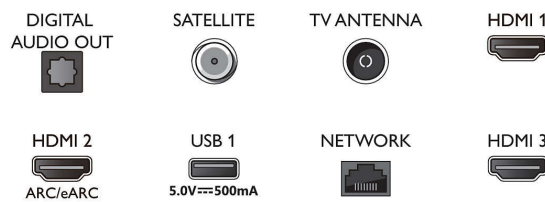

Téléviseur 4K Ambilight

Téléviseur Ambilight 126 cm (50") Moteur P5 Perfect Picture Engine, Principaux formats HDR pris en charge, Google TV™

50PUS8548/12

Caractéristiques

Ambilight

- Fonctions Ambilight: S'adapte à la couleur du mur, Mode lounge, Mode jeu, Musique Ambilight, AmbiWakeup, AmbiSleep, compatible avec les enceintes domestiques sans fil Philips, Animation de démarrage Ambilight
- Version Ambilight: 3 côtés

Image/affichage

- Diagonale de l'écran (pouces): 50 pouces
- Diagonale de l'écran (cm): 126 cm
- Afficheur: LED 4K Ultra HD
- Résolution d'écran: 3840 x 2160

- Fréquence de rafraîchissement natif: 60 Hz
- Moteur d'images: Moteur P5 Perfect Picture Engine
- Amélioration de l'image: Dolby Vision, HDR10+, Micro Dimming Pro, Natural Motion, Wide Color Gamut 90 % DCI/P3, CalMAN Ready, HLG (Hybrid Log Gamma)

Résolution d'entrée de l'écran

- Résolution - fréquence de rafraîchissement: 576p-50 Hz, 640 x 480 - 60 Hz, 720p - 50 Hz, 60 Hz, 1920 x 1080p - 24 Hz, 25 Hz, 30 Hz, , 50 Hz, 60 Hz, 2560 x 1440 - 60 Hz, 3840 x 2160p -

24 Hz, 25 Hz, 30 Hz, , 50 Hz, 60 Hz

Tuner/réception/transmission

- TV numérique: DVB-T/T2/T2-HD/C/S/S2
- Lecture vidéo: PAL, SECAM
- Guide des programmes de télévision*: Guide électronique de programmes 8 j.
- Indication de l'intensité du signal
- Télétexte: Hypertexte 1 000 pages
- Compatible HEVC

Android TV

- Système d'exploitation: Google TV™

Connexions

Side

Bottom