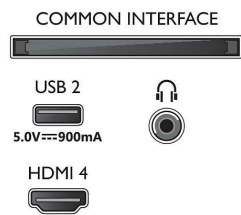

Televisor 4K com Ambilight

Televisor Ambilight de 126 cm (50") P5 Perfect Picture Engine, Principais formatos HDR suportados, Google TV™

50PUS8808/12

Especificações

Ambilight

- Funcionalidades Ambilight: Adaptável à cor da parede, Modo Lounge light, Modo de jogo, Ambilight música, AmbiWakeup, AmbiSleep, Altifalantes sem fios em casa Philips, Animação de arranque do Ambilight
- Versão da Ambilight: em 3 lados

2 colunas frequências médias e altas 10 W, subwoofer 30 W

- Tamanho do ecrã na diagonal (pol.): 50 polegada
- Tamanho do ecrã na diagonal (métrico): 126 cm
- Visor: LED 4K Ultra HD

- Resolução do painel: 3840 x 2160
- Taxa de atualização nativa: 120 Hz
- Motor de imagem: P5 Perfect Picture Engine
- Melhoramento de imagem: Micro Dimming Pro, Vasta gama cromática 90% DCI/P3, HDR10+, Dolby Vision, Pronto para CalMAN, Perfect Natural Motion, HLG (Hybrid Log Gamma)

Resolução de entrada do ecrã

- Resolução – Taxa de atualização: 576p – 50 Hz, 640 x 480 – 60 Hz, 720p – 50 Hz, 60 Hz, 1920 x 1080p - 24 Hz, 25 Hz, 30 Hz, 50 Hz, , 60 Hz, 100 Hz, 120 Hz., 2560 x 1440 - 60 Hz, 120 Hz, 3840 x

2160p - 24 Hz, 25 Hz, 30 Hz, 50 Hz, , 60 Hz, 100 Hz, 120 Hz.

Sintonizador/receção/transmissão

- Televisão Digital: DVB-T/T2/T2-HD/C/S/S2
- Guia de programação*: Guia de programação eletrónico, 8 dias
- Indicação da força do sinal
- Teletexto: 1000 páginas de Hipertexto
- Suporte de HEVC

Android TV

- OS: Google TV™

Connections

Side