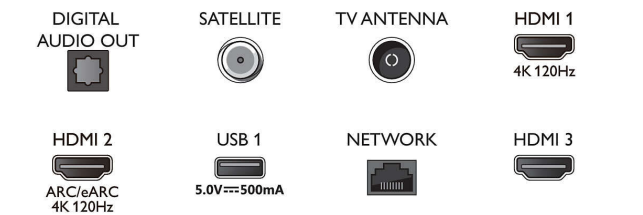

Televisor 4K com Ambilight

Televisor Ambilight de 126 cm (50") P5 Perfect Picture Engine, Principais formatos HDR suportados, Google TV™

50PUS8808/12

Especificações

Ambilight

- Funcionalidades Ambilight: Adaptável à cor da parede, Modo Lounge light, Modo de jogo, Ambilight música, AmbiWakeup, AmbiSleep, Altifalantes sem fios em casa Philips, Animação de arranque do Ambilight
- Versão da Ambilight: em 3 lados

2 colunas frequências médias e altas 10 W, subwoofer 30 W

- Tamanho do ecrã na diagonal (pol.): 50 polegada
- Tamanho do ecrã na diagonal (métrico): 126 cm
- Visor: LED 4K Ultra HD

- Resolução do painel: 3840 x 2160
- Taxa de atualização nativa: 120 Hz
- Motor de imagem: P5 Perfect Picture Engine
- Melhoramento de imagem: Micro Dimming Pro, Vasta gama cromática 90% DCI/P3, HDR10+, Dolby Vision, Pronto para CalMAN, Perfect Natural Motion, HLG (Hybrid Log Gamma)

Resolução de entrada do ecrã

- Resolução – Taxa de atualização: 576p – 50 Hz, 640 x 480 – 60 Hz, 720p – 50 Hz, 60 Hz, 1920 x 1080p - 24 Hz, 25 Hz, 30 Hz, 50 Hz, , 60 Hz, 100 Hz, 120 Hz., 2560 x 1440 - 60 Hz, 120 Hz, 3840 x

2160p - 24 Hz, 25 Hz, 30 Hz, 50 Hz, , 60 Hz, 100 Hz, 120 Hz.

Sintonizador/receção/transmissão

- Televisão Digital: DVB-T/T2/T2-HD/C/S/S2
- Guia de programação*: Guia de programação eletrónico, 8 dias
- Indicação da força do sinal
- Teletexto: 1000 páginas de Hipertexto
- Suporte de HEVC

Android TV

- OS: Google TV™

Connections

Side

Bottom