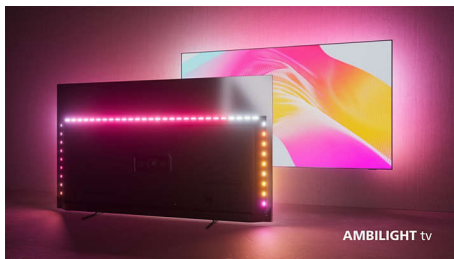

Televisor 4K com Ambilight

Televisor Ambilight de 126 cm (50") P5 Perfect Picture Engine, Principais formatos HDR suportados, Google TV™

Destaques

O Ambilight.

Os televisores Ambilight são os únicos televisores com LED atrás do ecrã que reagem ao que os utilizadores veem, envolvendo-os numa aura de luz colorida. Inovação total: o televisor parece maior e aumenta a imersão dos utilizadores nos seus programas, filmes e jogos favoritos.