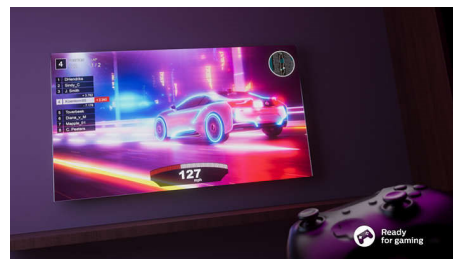

Philips LED
Téléviseur 4K

Téléviseur 108 cm (43")

Prend en charge les formats HDR
Son Dolby Atmos
Philips Smart TV

43PUS7608

Trouvez-le. Regardez-le. Prenez du plaisir.

Téléviseur 4K

Ce téléviseur Smart TV trouvera ce que vous recherchez en un rien de temps, quels que soient vos goûts, des grands classiques aux nouveautés. Installez-vous confortablement pendant que le téléviseur explore tous les principaux services de streaming pour vous ! Vous bénéficierez d'une image nette et du son immersif Dolby Atmos.

PHILIPS

Téléviseur 4K

Téléviseur 108 cm (43") Prend en charge les formats HDR, Son Dolby Atmos, Philips Smart TV

43PUS7608/12

Points forts

Une image ultra-nette

Quel que soit le contenu, ce téléviseur LED 4K affiche une image lumineuse et ultra-nette aux couleurs vives. Il est compatible avec les principaux formats HDR. Vous verrez donc plus de détails, même dans les zones sombres et claires, sur des contenus HDR en streaming.

documents sont imprimés sur du papier recyclé.

Design séduisant

Design séduisant

Compatible avec les formats HDR

Compatible avec tous les principaux formats HDR

Pour le gaming.

Profitez pleinement de votre console avec la technologie HDMI 2.1, pour un gameplay rapide et des graphismes fluides. La technologie VRR est prise en charge, et le paramètre de faible latence s'active automatiquement lorsque vous allumez votre console.