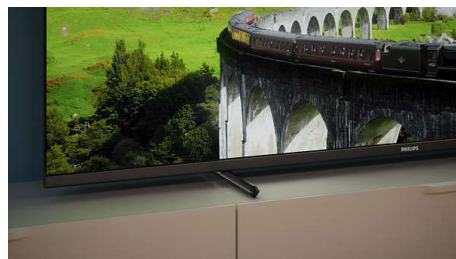

Un emballage responsable.

Le cadre ultra-fin de ce téléviseur Smart TV convient à n'importe quel intérieur. Ses pieds fins et élégants gris foncé donnent l'impression que l'écran flotte dans les airs. Nos emballages utilisent du carton recyclé certifié FSC et nos

documents sont imprimés sur du papier recyclé.

Design séduisant

Design séduisant

Compatible avec les formats HDR

Compatible avec tous les principaux formats HDR