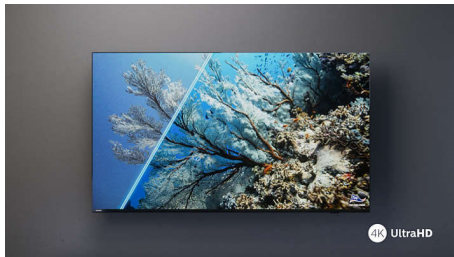

Philips LED
Téléviseur 4K

Téléviseur 108 cm (43")

Prend en charge les formats HDR
Son Dolby Atmos
Philips Smart TV

43PUS7608

Trouvez-le. Regardez-le. Prenez du plaisir.

Téléviseur 4K

Ce téléviseur Smart TV trouvera ce que vous recherchez en un rien de temps, quels que soient vos goûts, des grands classiques aux nouveautés. Installez-vous confortablement pendant que le téléviseur explore tous les principaux services de streaming pour vous ! Vous bénéficierez d'une image nette et du son immersif Dolby Atmos.

PHILIPS

Téléviseur 4K

Téléviseur 108 cm (43") Prend en charge les formats HDR, Son Dolby Atmos, Philips Smart TV

43PUS7608/12

Points forts

Une image ultra-nette

Quel que soit le contenu, ce téléviseur LED 4K affiche une image lumineuse et ultra-nette aux couleurs vives. Il est compatible avec les principaux formats HDR. Vous verrez donc plus de détails, même dans les zones sombres et claires, sur des contenus HDR en streaming.