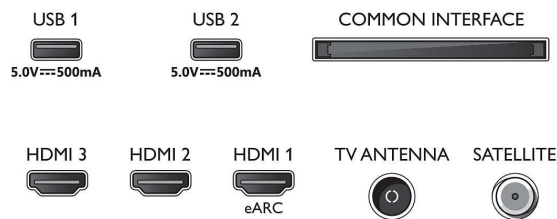

- Télétexte: Hypertexte 1 000 pages
- Compatible HEVC

Smart TV

- Système d'exploitation: Téléviseur Smart TV avec système d'exploitation amélioré

Fonctions de Smart TV

- Interaction utilisateur: SimplyShare, Mode miroir
- Télévision interactive: HbbTV
- Applications Smart TV*: YouTube, Boutique

Connections

Side

Rear

Caractéristiques

- Philips, Amazon Prime Video, Netflix
- Assistant vocal*: Fonctionne avec Alexa, Fonctionne avec Google Home

Applications multimédias

- Formats de lecture de vidéos: Conteneurs : AVI, MKV, H.264/MPEG-4 AVC, MPEG-1, MPEG-2, MPEG-4, VP9, HEVC (H.265), AV1
- Formats de lecture de musique: AAC, MP3, WAV, WMA (v2 à v9.2), WMA-PRO (v9 et v10), FLAC
- Prise en charge des formats de sous-titres: .SML, .SRT, .SSA, .SUB, .TXT, .ASS
- Formats de lecture de photos: JPEG, BMP, GIF, PNG, HEIF