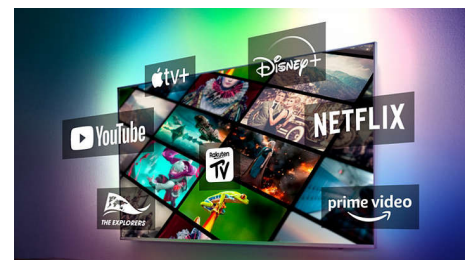

Google TV™

Hva har du lyst til å se på? Google TV samler filmer, programmer og mer fra alle appene og abonnementene dine, og organiserer dem bare for deg. Du får forslag basert på hva du liker, og du kan til og med bruke Google TV-appen på telefonen til å gå gjennom listen over alt du har lyst til å se.

AMBILIGHT tv

Perfect Picture Engine

Dolby VISION-ATMOS

dts play-fi

AMD FreeSync Premium

Google TV

Ok Google