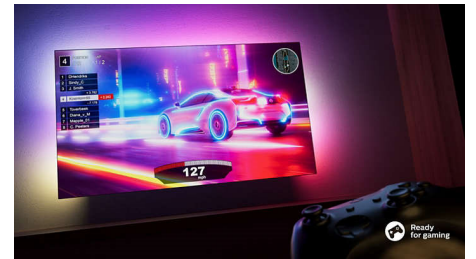

Elsker spilling

Sugen på å spille? Denne 60 Hz Ambilight-TV-en med HDMI 2.1 støtter rask spilling, og Ultra Motion Clarity-modusen gir et skarpere, jevnere bilde. Når du slår på konsollen, aktiveres automatisk en innstilling for ultralav forsinkelse, og Ambilight-spillmodusen gjør at spenningen blir enda større.

Ultra Motion Clarity

60 Hz innebygd oppdateringsfrekvens. 120 Hz Ultra Motion Clarity.