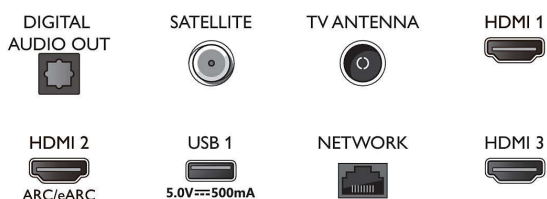

Tuner/mottak/overføring

- Digital-TV: DVB-T/T2/T2-HD/C/S/S2
- TV-programguide*: 8-dagers elektronisk programguide
- Signalstyrkeindikasjon
- Tekst-tv: 1000-siders hypertekst
- Støtter HEVC

Android-TV

- Operativsystem: Google TV™
- Forhåndsinstallerte apper: Filmer fra Google Play*, Google-søk, YouTube, Netflix, Apple TV, Amazon Prime Video, Disney+, YouTube Music,

Connections

Side

Bottom

Spesifikasjoner

- Treningsapp, Ambilight Aurora
- Minnestørrelse (Flash): 16 GB*
- Spillsky: Geforce Now

Smart TV-funksjoner

- Interaktiv TV: HbbTV
- Fjernkontroll: med tale
- Taleassistent*: Innebygd Google Assistant, Fjernkontroll med mikrofon., Fungerer med Alexa