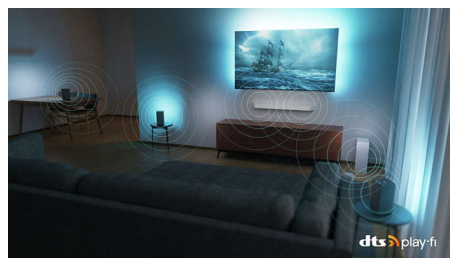

DTS Play-Fi

Gir deg flott, klar TV-lyd rett fra esken. Hvis du ønsker mer, kan du koble det trådløse hjemmesystemet fra Philips med DTS Play-Fi til kompatible lydplanker og trådløse høyttalere

rundt om i hjemmet på få sekunder. Du kan til og med lage et surroundlydsystem for hjemmekino ved å bruke TV-en som sentral høyttaler.

DTS Play-Fi

Fantastisk TV-lyd. Og enkelt å tilføye lydplanker eller høyttalere