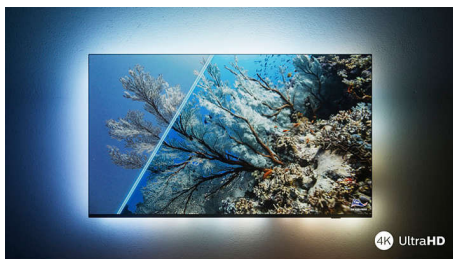

Une image ultra-nette

Quel que soit le contenu, profitez d'une image lumineuse et ultra-nette aux couleurs vives. De

plus, ce téléviseur 4K (UHD) Ambilight est compatible avec les principaux formats HDR. Vous verrez donc plus de détails, même dans les zones sombres et claires, sur des contenus HDR en streaming.