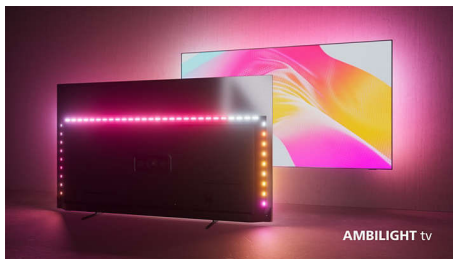

Téléviseur 4K Ambilight

Téléviseur Ambilight 126 cm (50") Moteur P5 Picture Engine - 120 Hz, Principaux formats HDR pris en charge, Google TV™

Points forts

Le téléviseur avec Ambilight.

Les téléviseurs Ambilight sont équipés de LED placées derrière l'écran qui réagissent à l'image affichée pour vous plonger au cœur d'un halo de lumière colorée. Tout est transformé : votre téléviseur semble plus grand et l'immersion dans vos séries, films et jeux préférés est totale.