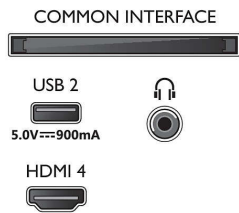

Téléviseur 4K Ambilight

Téléviseur Ambilight 126 cm (50") Moteur P5 Picture Engine - 120 Hz, Principaux formats HDR pris en charge, Google TV™

Caractéristiques

Ambilight

- Fonctions Ambilight: S'adapte à la couleur du mur, Mode lounge, Mode jeu, Musique Ambilight, AmbiWakeup, AmbiSleep, compatible avec les enceintes domestiques sans fil Philips, Animation de démarrage Ambilight
- Version Ambilight: 3 côtés

Image/affichage

- Diagonale de l'écran (pouces): 50 pouces
- Diagonale de l'écran (cm): 126 cm
- Afficheur: LED 4K Ultra HD
- Résolution d'écran: 3840 x 2160

- Fréquence de rafraîchissement natif: 120 Hz
- Moteur d'images: Moteur P5 Perfect Picture Engine
- Amélioration de l'image: Micro Dimming Pro, Wide Color Gamut 90 % DCI/P3, HDR10+, Dolby Vision, CalMAN Ready, Perfect Natural Motion, HLG (Hybrid Log Gamma)

Résolution d'entrée de l'écran

- Résolution - fréquence de rafraîchissement: 576p-50 Hz, 640 x 480 - 60 Hz, 720p - 50 Hz, 60 Hz, 1920 x 1080p - 24 Hz, 25 Hz, 30 Hz, 50 Hz, 60 Hz, 100 Hz, 120 Hz., 2560 x 1440 - 60 Hz,

120 Hz, 3840 x 2160p - 24 Hz, 25 Hz, 30 Hz, 50 Hz, , 60 Hz, 100 Hz, 120 Hz.

Tuner/réception/transmission

- TV numérique: DVB-T/T2/T2-HD/C/S/S2
- Lecture vidéo: PAL, SECAM
- Guide des programmes de télévision*: Guide électronique de programmes 8 j.
- Indication de l'intensité du signal
- Télétexte: Hypertexte 1 000 pages
- Compatible HEVC

Connections

Side