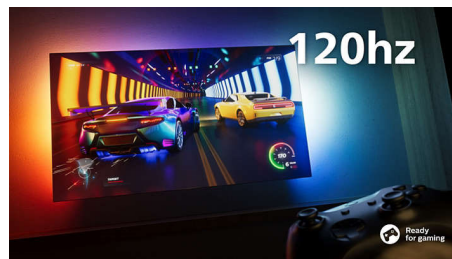

Idéal pour le jeu

Profitez pleinement de votre équipement de gamer nouvelle génération grâce à votre téléviseur Ambilight avec port HDMI 2.1 permettant un gameplay ultra-réactif et des graphismes fluides. Sauter, tourner sur un mouchoir de poche et driftez comme un pro. Les technologies VRR et FreeSync sont toutes deux prises en charge. Le mode de jeu Ambilight intensifie l'émotion.

AMBILIGHT tv

4K UltraHD

Dolby VISION-ATMOS

dts play-fi

AMD FreeSync Premium

Google TV

Ok Google