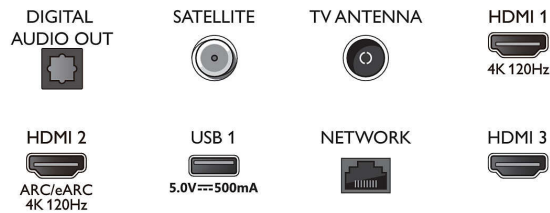

Téléviseur 4K Ambilight

Téléviseur Ambilight 126 cm (50") Moteur P5 Picture Engine - 120 Hz, Principaux formats HDR pris en charge, Google TV™

Caractéristiques

Ambilight

- Fonctions Ambilight: S'adapte à la couleur du mur, Mode lounge, Mode jeu, Musique Ambilight, AmbiWakeup, AmbiSleep, compatible avec les enceintes domestiques sans fil Philips, Animation de démarrage Ambilight
- Version Ambilight: 3 côtés

Image/affichage

- Diagonale de l'écran (pouces): 50 pouces
- Diagonale de l'écran (cm): 126 cm
- Afficheur: LED 4K Ultra HD
- Résolution d'écran: 3840 x 2160

- Fréquence de rafraîchissement natif: 120 Hz
- Moteur d'images: Moteur P5 Perfect Picture Engine
- Amélioration de l'image: Micro Dimming Pro, Wide Color Gamut 90 % DCI/P3, HDR10+, Dolby Vision, CalMAN Ready, Perfect Natural Motion, HLG (Hybrid Log Gamma)

Résolution d'entrée de l'écran

- Résolution - fréquence de rafraîchissement: 576p-50 Hz, 640 x 480 - 60 Hz, 720p - 50 Hz, 60 Hz, 1920 x 1080p - 24 Hz, 25 Hz, 30 Hz, 50 Hz, 60 Hz, 100 Hz, 120 Hz., 2560 x 1440 - 60 Hz,

120 Hz, 3840 x 2160p - 24 Hz, 25 Hz, 30 Hz, 50 Hz, , 60 Hz, 100 Hz, 120 Hz.

Tuner/réception/transmission

- TV numérique: DVB-T/T2/T2-HD/C/S/S2
- Lecture vidéo: PAL, SECAM
- Guide des programmes de télévision*: Guide électronique de programmes 8 j.
- Indication de l'intensité du signal
- Télétexte: Hypertexte 1 000 pages
- Compatible HEVC

Connections

Side

Bottom