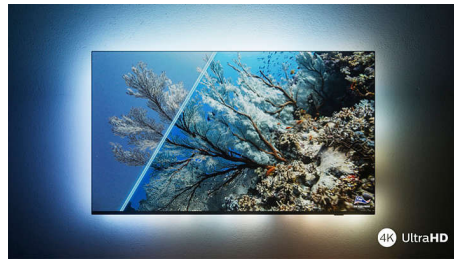

## Ultrascherp beeld

Geniet van helder, superscherp beeld met levendige kleuren, waar u ook naar kijkt. Bovendien is deze 4K UHD Ambilight-TV compatibel met alle belangrijke HDR-indelingen, zodat u meer details ziet wanneer u HDR-content streamt, zelfs in donkere en lichte gebieden.