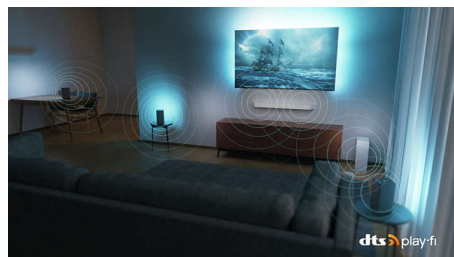

## DTS Play-Fi

Met alleen de TV geniet u direct van geweldig, helder geluid. Als u nog meer wilt, kunt u met

50PUS8808/12

het Philips Wireless Home System met DTS Play-Fi binnen enkele seconden verbinding maken met compatibele soundbars en draadloze luidsprekers in uw huis. U kunt zelfs een home cinema surround-soundsysteem maken met uw TV als centrale luidspreker.