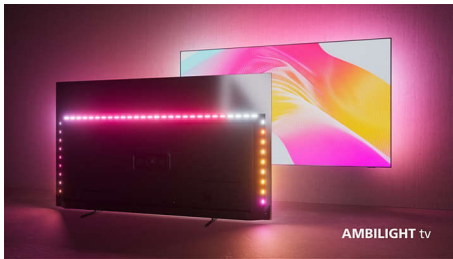

4K Ambilight TV

126 cm (50") Ambilight TV P5 Perfect Picture Engine, Voornaamste HDR-indelingen ondersteund, Google TV™

Kenmerken

De TV met Ambilight.

Ambilight-TV's zijn de enige TV's met LED-verlichting achter het scherm die reageren op waar u naar kijkt en u onderdompelen in een kleurrijke lichtkrans. Alles verandert: uw TV lijkt groter en u beleeft uw favoriete series, films en games nog intenser.