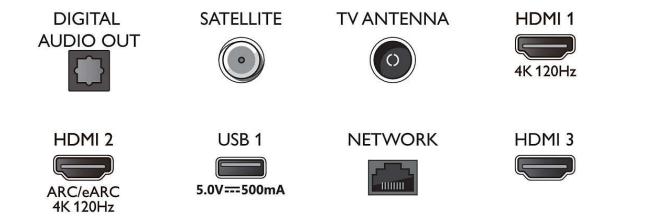

Android TV

- Système d'exploitation: Google TV™
- Applications intégrées: Google Play Films*, Google

Connections

Side

Bottom

Téléviseur 4K Ambilight

Téléviseur Ambilight 126 cm (50") Moteur P5 Perfect Picture Engine, Principaux formats HDR pris en charge, Google TV™

Caractéristiques

Search, YouTube, Netflix, Apple TV, Amazon Prime Video, Disney+, YouTube Music, Application Fitness, Ambilight Aurora

- Taille de la mémoire (flash): 16 Go*
- Cloud de gaming: GeForce NOW