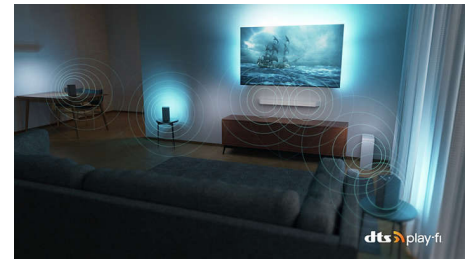

Design séduisant

Magnifique design avec pied pivotant. Parfait dans n'importe quelle pièce.

50PUS8808/12

DTS Play-Fi

Votre téléviseur diffuse un son clair et de qualité dès le déballage. Si vous souhaitez aller plus loin, le système audio domestique sans fil Philips avec DTS Play-Fi vous permet de connecter des barres de son et des enceintes sans fil compatibles dans toute la maison en quelques secondes. Vous pouvez même créer un système Home Cinéma Surround en utilisant votre téléviseur comme enceinte centrale.