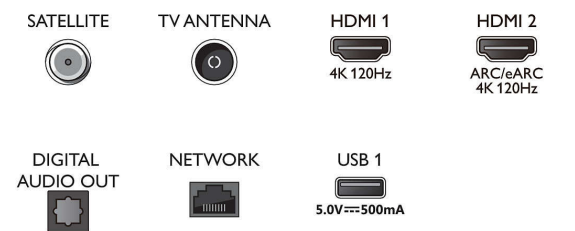

Téléviseur 4K Ambilight

Téléviseur Ambilight 139 cm (55") Moteur P5 AI Perfect Picture Engine, Son Dolby Atmos, Google TV™

55OLED708/12

Caractéristiques

Ambilight

- Fonctions Ambilight: S'adapte à la couleur du mur, Mode lounge, Mode jeu, Musique Ambilight, AmbiWakeUp, AmbiSleep, compatible avec les enceintes domestiques sans fil Philips, Ambilight Aurora, Animation de démarrage Ambilight
- Version Ambilight: 3 côtés

Image/affichage

- Diagonale de l'écran (cm): 139 cm
- Afficheur: OLED 4K Ultra HD

- Résolution d'écran: 3840 x 2160
- Fréquence de rafraîchissement natif: 120 Hz
- Processeur d'images: Moteur P5 AI Perfect Picture Engine
- Amélioration de l'image: Wide Color Gamut 97 % DCI/P3, Perfect Natural Motion, Micro Dimming Perfect, Dolby Vision, Mode QI IA, CalMAN Ready, HDR10+ Adaptive, Mode réalisateur, HLG (Hybrid Log Gamma)
- Diagonale de l'écran (pouces): 55

Résolution d'entrée de l'écran

- Résolution - fréquence de rafraîchissement: 576p-50 Hz, 640 x 480 - 60 Hz, 720p - 50 Hz, 60 Hz, 1920 x 1080p - 24 Hz, 25 Hz, 30 Hz, 50 Hz, , 60 Hz, 100 Hz, 120 Hz., 2560 x 1440 - 60 Hz, 120 Hz, 3840 x 2160p - 24 Hz, 25 Hz, 30 Hz, 50 Hz, , 60 Hz, 100 Hz, 120 Hz.

Tuner/réception/transmission

- TV numérique: DVB-T/T2/T2-HD/C/S/S2
- Guide des programmes de télévision*: Guide

Connections

Side

Bottom