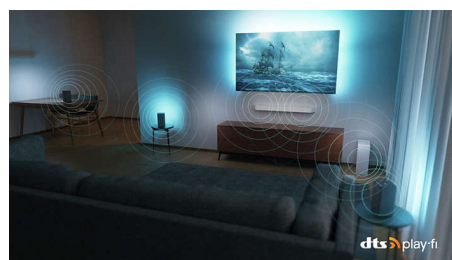

DTS Play-Fi

Votre téléviseur diffuse un son clair et de qualité dès le déballage. Si vous souhaitez aller plus loin, le système audio domestique sans fil Philips avec DTS Play-Fi vous permet de connecter des barres de son et des enceintes

sans fil compatibles dans toute la maison en quelques secondes. Vous pouvez même créer un système Home Cinéma Surround en utilisant votre téléviseur comme enceinte centrale.