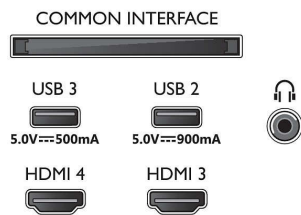

Téléviseur 4K Ambilight

Téléviseur Ambilight 139 cm (55") Moteur P5 AI Perfect Picture Engine, Son Dolby Atmos, Google TV™

55OLED708/12

Caractéristiques

Ambilight

- Fonctions Ambilight: S'adapte à la couleur du mur, Mode lounge, Mode jeu, Musique Ambilight, AmbiWakeUp, AmbiSleep, compatible avec les enceintes domestiques sans fil Philips, Ambilight Aurora, Animation de démarrage Ambilight
- Version Ambilight: 3 côtés

Image/affichage

- Diagonale de l'écran (cm): 139 cm
- Afficheur: OLED 4K Ultra HD

- Résolution d'écran: 3840 x 2160
- Fréquence de rafraîchissement natif: 120 Hz
- Processeur d'images: Moteur P5 AI Perfect Picture Engine
- Amélioration de l'image: Wide Color Gamut 97 % DCI/P3, Perfect Natural Motion, Micro Dimming Perfect, Dolby Vision, Mode QI IA, CalMAN Ready, HDR10+ Adaptive, Mode réalisateur, HLG (Hybrid Log Gamma)
- Diagonale de l'écran (pouces): 55

Résolution d'entrée de l'écran

- Résolution - fréquence de rafraîchissement: 576p-50 Hz, 640 x 480 - 60 Hz, 720p - 50 Hz, 60 Hz, 1920 x 1080p - 24 Hz, 25 Hz, 30 Hz, 50 Hz, , 60 Hz, 100 Hz, 120 Hz., 2560 x 1440 - 60 Hz, 120 Hz, 3840 x 2160p - 24 Hz, 25 Hz, 30 Hz, 50 Hz, , 60 Hz, 100 Hz, 120 Hz.

Tuner/réception/transmission

- TV numérique: DVB-T/T2/T2-HD/C/S/S2
- Guide des programmes de télévision*: Guide

Connections

Side