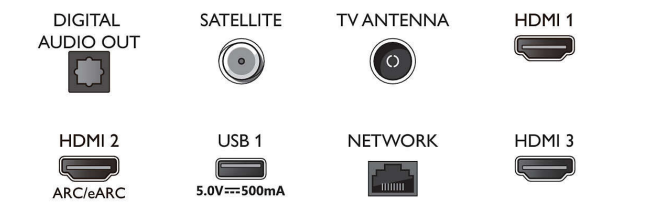

Téléviseur 4K Ambilight

Téléviseur Ambilight 108 cm (43") Moteur P5 Perfect Picture Engine, Principaux formats HDR pris en charge, Google TV™

Caractéristiques

Ambilight

- Fonctions Ambilight: S'adapte à la couleur du mur, Mode lounge, Mode jeu, Musique Ambilight, AmbiWakeup, AmbiSleep, compatible avec les enceintes domestiques sans fil Philips, Animation de démarrage Ambilight
- Version Ambilight: 3 côtés

Image/affichage

- Diagonale de l'écran (pouces): 43 pouces
- Diagonale de l'écran (cm): 108 cm
- Afficheur: LED 4K Ultra HD
- Résolution d'écran: 3840 x 2160

- Fréquence de rafraîchissement natif: 60 Hz
- Moteur d'images: Moteur P5 Perfect Picture Engine
- Amélioration de l'image: Dolby Vision, HDR10+, Micro Dimming Pro, Natural Motion, Wide Color Gamut 90 % DCI/P3, CalMAN Ready, HLG (Hybrid Log Gamma)

Résolution d'entrée de l'écran

- Résolution - fréquence de rafraîchissement: 576p-50 Hz, 640 x 480 - 60 Hz, 720p - 50 Hz, 60 Hz, 1920 x 1080p - 24 Hz, 25 Hz, 30 Hz, , 50 Hz, 60 Hz, 2560 x 1440 - 60 Hz, 3840 x 2160p -

24 Hz, 25 Hz, 30 Hz, , 50 Hz, 60 Hz

Tuner/réception/transmission

- TV numérique: DVB-T/T2/T2-HD/C/S/S2
- Lecture vidéo: PAL, SECAM
- Guide des programmes de télévision*: Guide électronique de programmes 8 j.
- Indication de l'intensité du signal
- Télétexte: Hypertexte 1 000 pages
- Compatible HEVC

Android TV

- Système d'exploitation: Google TV™

Connexions

Side

Bottom