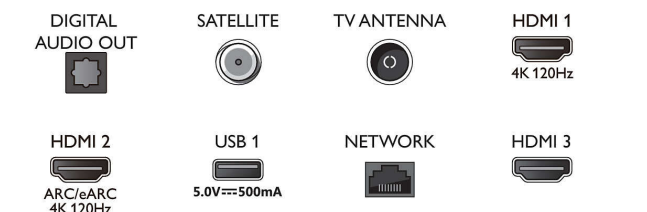

Android TV

- Besturingssysteem: Google TV™
- Vooraf geïnstalleerde apps: Google Play Movies*,

Connections

Side

Bottom

4K Ambilight TV

108 cm (43") Ambilight TV P5 Picture Engine-120 Hz, Voornaamste HDR-indelingen ondersteund, Google TV™

Specificaties

- Google Search, YouTube, Netflix, Apple TV, Amazon Prime Video, Disney+, YouTube Music, Fitness-app, Ambilight Aurora
- Geheugen (flash): 16 GB*
- Gaming cloud: Geforce Now

Smart TV-functies

- Interactieve TV: HbbTV
- Afstandsbediening: met spraak
- Spraakassistent*: Google Assistant ingebouwd, Afstandsbediening met microfoon., Werkt met Alexa

Multimediaoepassingen

- Videoweergaveformaten: Containers: AVI, MKV, H264/MPEG-4 AVC, MPEG-1, MPEG-2, MPEG-4, VP9, HEVC (H.265), AV1
- Muziekweergaveformaten: AAC, MP3, WAV, WMA (versie 2 tot versie 9.2), WMA-PRO (v9 en v10), FLAC
- Ondersteunde ondertitelindelingen: .SMI, .SRT, .SSA, .SUB, .TXT, .ASS
- Beeldweergaveformaten: JPEG, BMP, GIF, PNG, 360 foto, HEIF