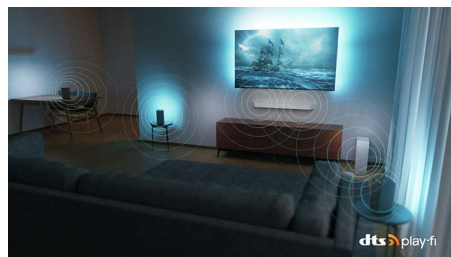

Aantrekkelijk ontwerp

Aantrekkelijk ontwerp met draaivoet. Perfect in elke kamer.

DTS Play-Fi

Met alleen de TV geniet u direct van geweldig, helder geluid. Als u nog meer wilt, kunt u met

43PUS8808/12

het Philips Wireless Home System met DTS Play-Fi binnen enkele seconden verbinding maken met compatibele soundbars en draadloze luidsprekers in uw huis. U kunt zelfs een home cinema surround-soundsysteem maken met uw TV als centrale luidspreker.