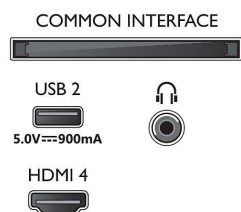

Android TV

- Besturingssysteem: Google TV™
- Vooraf geïnstalleerde apps: Google Play Movies*,

Connections

Side

Bottom

4K Ambilight TV

108 cm (43") Ambilight TV P5 Picture Engine-120 Hz, Voornaamste HDR-indelingen ondersteund, Google TV™