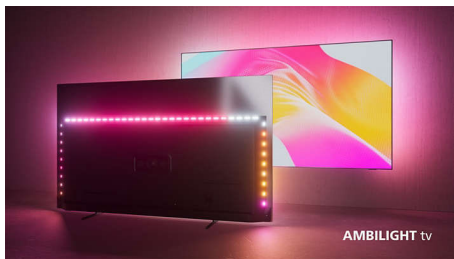

Philips OLED
TV Ambilight 4K

TV Ambilight da 121 cm (48")

Processore P5 AI Perfect Picture
Audio Dolby Atmos
Google TV™

48OLED708

Dai film e i programmi TV ai tuoi giochi preferiti.

TV Ambilight 4K

Il TV OLED più conveniente ti avvicina a tutto ciò che ami. Le immagini realistiche, l'audio Dolby Atmos e l'alone immersivo di Ambilight creano un'esperienza di livello cinematografico per ogni programma TV, film e gioco, direttamente nel tuo soggiorno.

PHILIPS

TV Ambilight 4K

TV Ambilight da 121 cm (48") Processore P5 AI Perfect Picture, Audio Dolby Atmos, Google TV™

48OLED708/12

In evidenza

TV Ambilight

I TV Ambilight sono gli unici TV con luci LED sul retro dello schermo che reagiscono a ciò che guardi, avvolgendoti in un'aura di luce colorata. Una vera innovazione: il tuo TV sembra molto più grande, consentendoti di immergerti nei tuoi programmi, film e giochi preferiti.