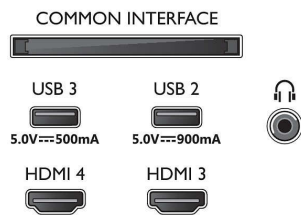

TV Ambilight 4K

TV Ambilight da 121 cm (48") Processore P5 AI Perfect Picture, Audio Dolby Atmos, Google TV™

48OLED708/12

Specifiche

Ambilight

- Funzioni Ambilight: Adattabile al colore della parete, Modalità Lounge, Modalità gioco, Ambilight Music, AmbiWakeup, AmbiSleep, Compatibile con gli altoparlanti wireless Philips per la casa, Animazione di avvio Ambilight
- Versione Ambilight: 3 lati

Immagine/Display

- Dim. diagonale schermo (metrico): 121 cm
- Display: OLED Ultra HD 4K

- Risoluzione del display: 3840 x 2160
- Velocità di aggiornamento nativa: 120 Hz
- Picture engine: Processore P5 AI Perfect Picture
- Miglioramento dell'immagine: Ampio spettro di colori, 97% DCI/P3, Perfect Natural Motion, Micro Dimming Perfect, Dolby Vision, Modalità A.I. PQ, CalMAN Ready, HDR10+ Adaptive, Modalità Filmmaker, HLG (Hybrid Log Gamma)
- Dimensione diagonale dello schermo (pollici): 48

Risoluzione del display

- Velocità di aggiornamento della risoluzione: 576p-50Hz, 640x480-60Hz, 720p-50Hz, 60Hz, 1920x1080p-24Hz, 25Hz, 30Hz, 50Hz, 60Hz, 100Hz, 120Hz., 2560x1440-60Hz, 120Hz, 3840x2160p-24Hz, 25Hz, 30Hz, 50Hz, , 60Hz, 100Hz, 120Hz.

Sintonizzatore/Ricezione/Trasmissione

- TV digitale: DVB-T/T2/T2-HD/C/S/S2
- Guida ai programmi TV*: EPG 8 giorni

Connections

Side