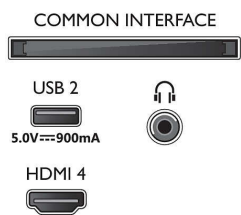

Caractéristiques

Ambilight

- Fonctions Ambilight: S'adapte à la couleur du mur, Mode lounge, Mode jeu, Musique Ambilight, AmbiWakeUp, AmbiSleep, Enceintes domestiques sans fil Philips, Animation de démarrage Ambilight
- Version Ambilight: 3 côtés

Image/affichage

- Diagonale de l'écran (pouces): 43 pouces
- Diagonale de l'écran (cm): 108 cm
- Afficheur: LED 4K Ultra HD
- Résolution d'écran: 3840 x 2160
- Fréquence de rafraîchissement natif: 60 Hz

- Moteur d'images: Moteur P5 Perfect Picture Engine
- Amélioration de l'image: Dolby Vision, HDR10+, Micro Dimming Pro, Natural Motion, Wide Color Gamut 90 % DCI/P3, CalMAN Ready, HLG (Hybrid Log Gamma)

Résolution d'entrée de l'écran

- Résolution - fréquence de rafraîchissement: 576p-50 Hz, 640 x 480 - 60 Hz, 720p - 50 Hz, 60 Hz, 1920 x 1080p - 24 Hz, 25 Hz, 30 Hz, , 50 Hz, 60 Hz, 2560 x 1440 - 60 Hz, 3840 x 2160p - 24 Hz, 25 Hz, 30 Hz, , 50 Hz, 60 Hz

Tuner/réception/transmission

- TV numérique: DVB-T/T2/T2-HD/C/S/S2
- Guide des programmes de télévision*: Guide électronique de programmes 8 j.
- Indication de l'intensité du signal
- Télétexte: Hypertexte 1 000 pages
- Compatible HEVC

Android TV

- Système d'exploitation: Google TV™
- Applications intégrées: Google Play Films*, Google Search, YouTube, Netflix, Apple TV, Amazon Prime Video, Disney+, YouTube Music,

Connections

Side