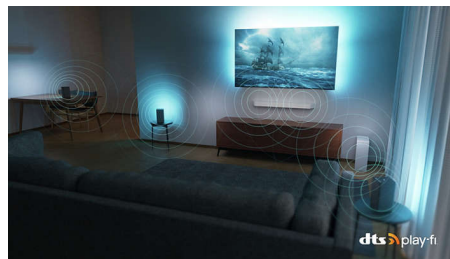

### DTS Play-Fi

Votre téléviseur diffuse un son clair et de qualité dès le déballage. Si vous souhaitez aller plus loin, le système audio domestique sans fil Philips avec DTS Play-Fi vous permet de connecter des barres de son et des enceintes sans fil compatibles dans toute la maison en quelques secondes. Vous pouvez même créer