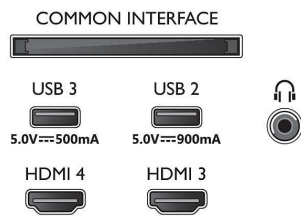

Téléviseur 4K Ambilight

Téléviseur Ambilight 139 cm (55") Moteur P5 AI Perfect Picture Engine, Son Dolby Atmos, Google TV™

55OLED848/12

Caractéristiques

Ambilight

- Fonctions Ambilight: S'adapte à la couleur du mur, Mode lounge, Mode jeu, Musique Ambilight, AmbiWakeUp, AmbiSleep, compatible avec les enceintes domestiques sans fil Philips, Animation de démarrage Ambilight
- Version Ambilight: 3 côtés nouvelle génération

Image/affichage

- Diagonale de l'écran (pouces): 55 pouces
- Diagonale de l'écran (cm): 139 cm

- Afficheur: OLED 4K Ultra HD
- Résolution d'écran: 3840 x 2160
- Fréquence de rafraîchissement natif: 120 Hz
- Moteur d'images: Moteur P5 AI Perfect Picture Engine
- Amélioration de l'image: Perfect Natural Motion, Micro Dimming Perfect, Wide Color Gamut 99 % DCI/P3, Dolby Vision, Mode QI IA, CalMAN Ready, Mode IMAX amélioré, HDR10+ Adaptive, Mode réalisateur, HLG (Hybrid Log Gamma)

Résolution d'entrée de l'écran

- Résolution - fréquence de rafraîchissement: 576p-50 Hz, 640 x 480 - 60 Hz, 720p - 50 Hz, 60 Hz, 1920 x 1080p - 24 Hz, 25 Hz, 30 Hz, 50 Hz, , 60 Hz, 100 Hz, 120 Hz., 2560 x 1440 - 60 Hz, 120 Hz, 3840 x 2160p - 24 Hz, 25 Hz, 30 Hz, 50 Hz, , 60 Hz, 100 Hz, 120 Hz.

Tuner/réception/transmission

- TV numérique: DVB-T/T2/T2-HD/C/S/S2
- Guide des programmes de télévision*: Guide

Connections

Side