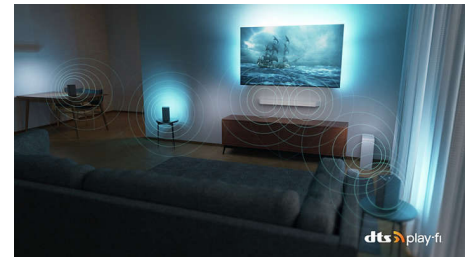

### DTS Play-Fi

Le système audio domestique sans fil Philips avec technologie DTS Play-Fi permet une connexion à des barres de son et des enceintes sans fil compatibles dans toute la maison en quelques secondes. Écoutez des films dans la cuisine. Diffusez de la musique dans n'importe quelle pièce. Vous pouvez même créer un système de Home Cinéma en utilisant votre téléviseur Ambilight comme enceinte centrale.