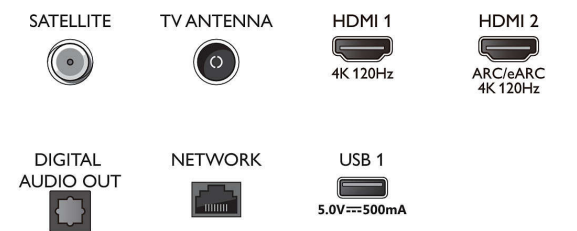

Téléviseur 4K Ambilight

Téléviseur Ambilight 139 cm (55") Moteur P5 AI Perfect Picture Engine, Son Dolby Atmos, Google TV™

55OLED848/12

Caractéristiques

Ambilight

- Fonctions Ambilight: S'adapte à la couleur du mur, Mode lounge, Mode jeu, Musique Ambilight, AmbiWakeUp, AmbiSleep, compatible avec les enceintes domestiques sans fil Philips, Animation de démarrage Ambilight
- Version Ambilight: 3 côtés nouvelle génération

Image/affichage

- Diagonale de l'écran (pouces): 55 pouces
- Diagonale de l'écran (cm): 139 cm

- Afficheur: OLED 4K Ultra HD
- Résolution d'écran: 3840 x 2160
- Fréquence de rafraîchissement natif: 120 Hz
- Moteur d'images: Moteur P5 AI Perfect Picture Engine
- Amélioration de l'image: Perfect Natural Motion, Micro Dimming Perfect, Wide Color Gamut 99 % DCI/P3, Dolby Vision, Mode QI IA, CalMAN Ready, Mode IMAX amélioré, HDR10+ Adaptive, Mode réalisateur, HLG (Hybrid Log Gamma)

Résolution d'entrée de l'écran

- Résolution - fréquence de rafraîchissement: 576p-50 Hz, 640 x 480 - 60 Hz, 720p - 50 Hz, 60 Hz, 1920 x 1080p - 24 Hz, 25 Hz, 30 Hz, 50 Hz, , 60 Hz, 100 Hz, 120 Hz., 2560 x 1440 - 60 Hz, 120 Hz, 3840 x 2160p - 24 Hz, 25 Hz, 30 Hz, 50 Hz, , 60 Hz, 100 Hz, 120 Hz.

Tuner/réception/transmission

- TV numérique: DVB-T/T2/T2-HD/C/S/S2
- Guide des programmes de télévision*: Guide

Connections

Side

Bottom