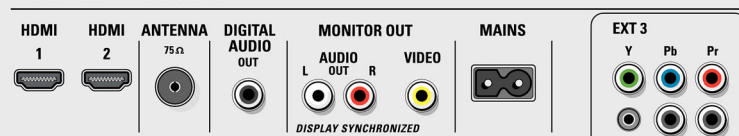

Ääni

- Lähtöteho (RMS): 2 x 8 W
- Äänentoistojärjestelmä: Virtual Dolby Digital
- Äänenparannus: DSP (Digital Signal Processing), Dynamic Bass Enhancement -korostus, Graafinen taajuuskorjain

Kaiuttimet

- Sisäiset kaiuttimet: 2
- Kaiutintyypit: Sisäiset bassokaiuttimet (wOOx), Diskanttikalotti

Liitännät

- Etu- ja sivuliitännät: Äänitulo v/o, CVBS-tulo, Kuulokelähtö, S-video-tulo, USB
- Ext 1 Scart: Audio L/R, CVBS-tulo/-lähtö, RGB
- Ext 2 Scart: Audio L/R, CVBS-tulo/-lähtö, RGB
- Muut liitännät: Analoginen äänilähtö (v/o), S/PDIF-tulo (koaksiaali), S/PDIF-lähtö (koaksiaali)
- Ext 4: HDMI
- Ext 5: HDMI
- Ext 6: YPbPr

Virta

- Verkkovirta: 220 - 240 V (AC) +/- 10 %
- Ympäristön lämpötila: 5-40 °C
- Virrankulutus: 79 W
- Virrankulutus valmiustilassa: 0,9

Lisätarvikkeet

- Mukana tulevat lisätarvikkeet: Pöytäjalusta, Antennijohto
- Lisätarvikkeet: Teline

Mitat

- Laitteen leveys: 875 mm

- Laitteen korkeus: 610 mm
- Laitteen syvyys: 107 mm
- Laitteen korkeus (jalustan kanssa): 662 mm
- Laitteen syvyys (jalustan kanssa): 230 mm

Rear connectors