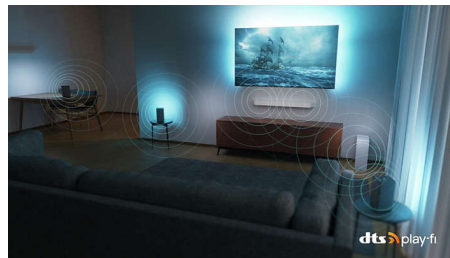

### DTS Play-Fi

Odmah po otpakivanju dobijate odličan, jasan zvuk televizora. Ako želite više, Philips Wireless Home System sa tehnologijom DTS Play-Fi omogućava povezivanje sa kompatibilnim soundbar i bežičnim zvučnicima u domu za nekoliko sekundi. Možete čak i da kreirate sistem kućnog bioskopa sa surround zvukom u kojem će televizor imati ulogu centralnog zvučnika.