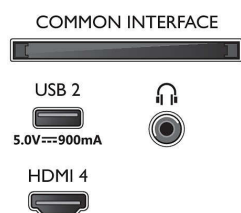

4K Ambilight TV

126 cm (50") Ambilight televizor P5 Procesor za obradu slike, Podrška za najpopularnije HDR formate, Google TV™

Specifikacije

Ambilight

- Ambilight funkcije: Prilagođava se boji zida, Longe režim, Režim za igre, Ambilight muzika, AmbiWakeup, AmbiSleep, kompatibilnost sa Philips Wireless Home Speakers, Ambilight početna animacija
- Ambilight verzija: 3-strana

Slika/Prikaz

- Dijagonalna veličina ekrana (u inčima): 50 inč
- Dijagonalna veličina ekrana (u cm): 126 cm
- Ekran: 4K Ultra HD LED
- Rezolucija panela: 3840 x 2160

- Matična brzina osvežavanja: 60 Hz
- Procesor slike: P5 Procesor za obradu slike
- Poboľšane karakteristike slike: Dolby Vision, HDR10+, Micro Dimming Pro, Natural Motion, Široka gama boja 90% DCI/P3, Podrška za CalMAN, HLG (Hybrid Log Gamma)

Rezolucija ulaznog signala ekrana

- Rezolucija – Intenzitet osvežavanja: 576p – 50Hz, 640x480 – 60 Hz, 720p – 50 Hz, 60 Hz, 1920x1080p – 24 Hz, 25 Hz, 30 Hz, , 50 Hz, 60 Hz, 2560x1440 – 60 Hz, 3840x2160p – 24 Hz, 25 Hz, 30 Hz, , 50 Hz, 60 Hz

50PUS8518/12

Podešivač / Prijem / Prenos

- Digitalni televizor: DVB-T/T2/T2-HD/C/S/S2
- video plejbek: PAL, SECAM
- Vodič za TV program*: Elektronski TV vodič za 8 dana
- Oznaka jačine signala
- Teletekst: 1000 stranica hiperteksta
- HEVC podrška

Android televizor

- OS: Google TV™
- Unapred instalirane aplikacije: Google Play Movies*, Google pretraga, YouTube, Netflix,

Connections

Side