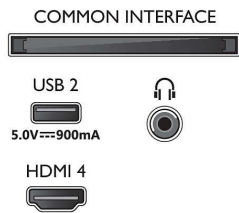

4K Ambilight TV

126 cm (50") Ambilight TV P5 Picture Engine, 120 Hz, Unterstützung gängiger HDR-Formate, Google TV™

50PUS8888/12

Daten

Ambilight

- Ambilight-Funktionen: Anpassung an die Wandfarbe, Lounge-Modus, Spielmodus, Ambilight Musik, AmbiWakeUp, AmbiSleep, Mit Philips Wireless Lautsprecher für zuhause kompatibel, Ambilight Bootup Animation
- Ambilight-Version: 3-seitig

Bild/Anzeige

- Bildschirmgröße diagonal (Zoll): 50 Zoll
- Bildschirmgröße diagonal (cm): 126 cm
- Anzeige: 4K Ultra HD LED
- Auflösung des Displays: 3.840 x 2.160

- Native Aktualisierungsrate: 120 Hz
- Picture Engine: P5 Perfect Picture Engine
- Bildoptimierung: Micro Dimming Pro, Wide Color Gamut 90 % DCI/P3, HDR10+, Dolby Vision, CalMAN Ready, Perfect Natural Motion, HLG (Hybrid Log Gamma)

Bildschirmeingangsauflösung

- Aktualisierungsrate (Auflösung): 576p, 50 Hz, 640 x 480, 60 Hz, 720p, 50 Hz, 60 Hz, 1.920 x 1.080p, 24 Hz, 25 Hz, 30 Hz, 50 Hz, 60 Hz, 100 Hz, 120Hz., 2560 x 1440, 60 Hz, 120 Hz, 3.840 x 2.160p, 24 Hz, 25 Hz, 30 Hz,

50 Hz, , 60 Hz, 100 Hz, 120Hz.

Tuner/Empfang/Übertragung

- Digitales Fernsehen: DVB-T/T2/T2-HD/C/S/S2
- Videowiedergabe: PAL, Secam
- TV-Programmführer*: 8-Tage-EPG
- Signalstärkeanzeige
- Videotext: 1.000 Seiten Hypertext
- HEVC-Unterstützung

Android TV

- Betriebssystem: Google TV™
- Vorinstallierte Apps: Google Play Movies*, Google-

Connections

Side