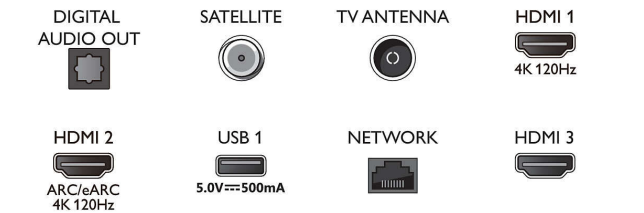

4K Ambilight TV

126 cm (50") Ambilight TV P5 Picture Engine, 120 Hz, Unterstützung gängiger HDR-Formate, Google TV™

50PUS8888/12

Daten

Ambilight

- Ambilight-Funktionen: Anpassung an die Wandfarbe, Lounge-Modus, Spielmodus, Ambilight Musik, AmbiWakeUp, AmbiSleep, Mit Philips Wireless Lautsprecher für zuhause kompatibel, Ambilight Bootup Animation
- Ambilight-Version: 3-seitig

Bild/Anzeige

- Bildschirmgröße diagonal (Zoll): 50 Zoll
- Bildschirmgröße diagonal (cm): 126 cm
- Anzeige: 4K Ultra HD LED
- Auflösung des Displays: 3.840 x 2.160

- Native Aktualisierungsrate: 120 Hz
- Picture Engine: P5 Perfect Picture Engine
- Bildoptimierung: Micro Dimming Pro, Wide Color Gamut 90 % DCI/P3, HDR10+, Dolby Vision, CalMAN Ready, Perfect Natural Motion, HLG (Hybrid Log Gamma)

Bildschirmeingangsauflösung

- Aktualisierungsrate (Auflösung): 576p, 50 Hz, 640 x 480, 60 Hz, 720p, 50 Hz, 60 Hz, 1.920 x 1.080p, 24 Hz, 25 Hz, 30 Hz, 50 Hz, 60 Hz, 100 Hz, 120Hz., 2560 x 1440, 60 Hz, 120 Hz, 3.840 x 2.160p, 24 Hz, 25 Hz, 30 Hz,

50 Hz, , 60 Hz, 100 Hz, 120Hz.

Tuner/Empfang/Übertragung

- Digitales Fernsehen: DVB-T/T2/T2-HD/C/S/S2
- Videowiedergabe: PAL, Secam
- TV-Programmführer*: 8-Tage-EPG
- Signalstärkeanzeige
- Videotext: 1.000 Seiten Hypertext
- HEVC-Unterstützung

Android TV

- Betriebssystem: Google TV™
- Vorinstallierte Apps: Google Play Movies*, Google-

Connections

Side

Bottom