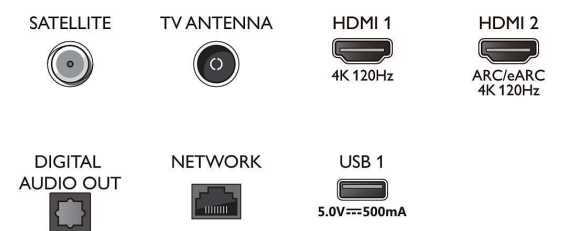

Sintonizador/recepción/transmisión

- Televisión digital: TDT/T2/T2-HD/C/S/S2
- Guía de programación de televisión*: Guía

Connections

Side

Bottom

TV Ambilight 4K

Televisor Ambilight de 139 cm (55") P5 con AI Perfect Picture Engine, Sonido Dolby Atmos, Google TV™

55OLED718/12

Especificaciones

- electrónica de programación de 8 días
- Indicación de la fuerza de la señal
- Teletexto: Hipertexto de 1000 páginas
- Compatibilidad HEVC

Android TV

- Sistema operativo: Google TV™
- Aplicaciones preinstaladas: Google Play Películas*, Búsqueda de Google, YouTube, Netflix, Apple TV, Amazon Prime Video, Disney+, Aplicación de fitness, YouTube Music, Aurora de Ambilight
- Tamaño de la memoria (Flash): 16 GB*
- Nube de juegos: Geforce Now