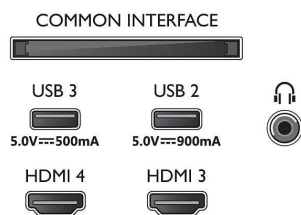

Imagen/Pantalla

- Tamaño diagonal de pantalla (métrico): 139 cm
- Pantalla: OLED 4K Ultra HD

- Resolución de pantalla: 3840 x 2160
- Frecuencia de actualización nativa: 120 Hz
- Motor de imagen: P5 con AI Perfect Picture Engine
- Mejora de la imagen: Amplia gama de colores mejorada en un 97 % DCI/P3, Perfect Natural Motion, Micro Dimming perfecto, Dolby Vision, Modo de calidad de imagen mediante IA, CalMAN Ready, HDR10+ Adaptive, Modo de cineasta, HLG (Hybrid Log Gamma)
- Tamaño diagonal de pantalla (pulgadas): 55 inches

Sintonizador/recepción/transmisión

- Televisión digital: TDT/T2/T2-HD/C/S/S2
- Guía de programación de televisión*: Guía

Connections

Side

Bottom

TV Ambilight 4K

Televisor Ambilight de 139 cm (55") P5 con AI Perfect Picture Engine, Sonido Dolby Atmos, Google TV™