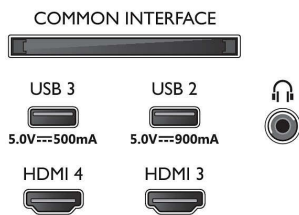

Телевізор 121 см (48 д.) із Ambilight P5 AI Perfect Picture Engine, Звук Dolby Atmos, Google TV™

48OLED818/12

Специфікації

Ambilight

- Функції Ambilight: Адаптація до кольору стіни, Режим розслаблюючого світла, Режим гри, Музичний режим Ambilight, AmbiWakeur, AmbiSleep, Працює з бездротовими домашніми гучномовцями Philips, Анімація завантаження Ambilight
- Версія Ambilight: 3-стороннє наступного покоління

Зображення/дисплей

- Розмір екрана по діагоналі (у дюймах): 48 дюймів
- Розмір екрана по діагоналі (у метрах): 121 см

- Дисплей: 4K Ultra HD OLED
- Роздільна здатність панелі: 3840 x 2160
- Природна частота оновлення: 120 Гц
- Процесор зображення: P5 AI Perfect Picture Engine
- Покращення зображення: Perfect Natural Motion, Micro Dimming Perfect, Широка кольорова гама 99% DCI/P3, Dolby Vision, Режим PQ зі штучним інтелектом, Підтримка CalMAN, Покращений режим IMAX, Адаптер HDR10+, Режим Filmmaker mode, HLG (Hybrid Log Gamma)

Роздільна здатність вхідного сигналу

Дисплея

- Роздільна здатність – частота оновлення: 576р – 50 Гц, 640x480 – 60 Гц, 720р – 50 Гц, 60 Гц, 1920x1080р – 24 Гц, 25 Гц, 30 Гц, 50 Гц., 60 Гц, 100 Гц, 120 Гц., 2560x1440 – 60 Гц, 120 Гц, 3840x2160р – 24 Гц, 25 Гц, 30 Гц, 50 Гц., 60 Гц, 100 Гц, 120 Гц.

Тюнер/Прийм./Передача

- Цифрові телевізори: DVB-T/T2/T2-HD/C/S/S2
- Телегід*: Електронний довідник програм на 8 днів
- Індикація потужності сигналу

Connections

Side