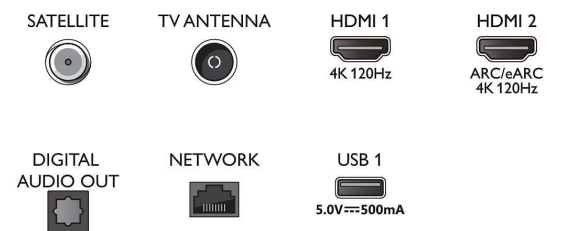

Тюнер/Прийм./Передача

- Цифрові телевізори: DVB-T/T2/T2-HD/C/S/S2
- Телегід*: Електронний довідник програм на 8 днів
- Індикація потужності сигналу

Connections

Side

Bottom

4K телевизор з Ambilight

Телевізор 121 см (48 д.) із Ambilight P5 AI Perfect Picture Engine, Звук Dolby Atmos, Google TV™