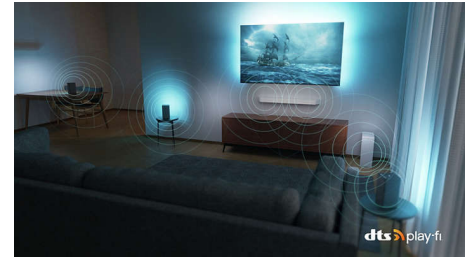

Dolby Vision et Dolby Atmos

Grâce aux technologies Dolby Vision et Dolby Atmos intégrées, vos films, émissions et jeux bénéficient d'une qualité visuelle et sonore incroyable. L'image est fidèle à la vision du réalisateur. Finie, la déception des scènes trop sombres pour comprendre ce qu'il se passe ! Entendez chaque mot clairement. Vivez des effets sonores entièrement immersifs.

43PUS8848/12

DTS Play-Fi

Votre téléviseur diffuse un son clair et de qualité dès le déballage. Si vous souhaitez aller plus loin, le système audio domestique sans fil Philips avec DTS Play-Fi vous permet de connecter des barres de son et des enceintes sans fil compatibles dans toute la maison en quelques secondes. Vous pouvez même créer un système Home Cinéma Surround en utilisant votre téléviseur comme enceinte centrale.