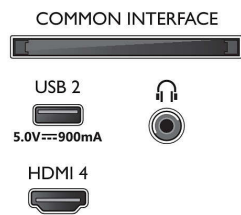

Téléviseur 4K Ambilight

Téléviseur Ambilight 108 cm (43") Moteur P5 Picture Engine - 120 Hz, Principaux formats HDR pris en charge, Google TV™

43PUS8848/12

Caractéristiques

Ambilight

- Fonctions Ambilight: S'adapte à la couleur du mur, Mode lounge, Mode jeu, Musique Ambilight, AmbiWakeup, AmbiSleep, compatible avec les enceintes domestiques sans fil Philips, Animation de démarrage Ambilight
- Version Ambilight: 3 côtés

Image/affichage

- Diagonale de l'écran (pouces): 43 pouces
- Diagonale de l'écran (cm): 108 cm
- Afficheur: LED 4K Ultra HD
- Résolution d'écran: 3840 x 2160

- Fréquence de rafraîchissement natif: 120 Hz
- Moteur d'images: Moteur P5 Perfect Picture Engine
- Amélioration de l'image: Micro Dimming Pro, Wide Color Gamut 90 % DCI/P3, HDR10+, Dolby Vision, CalMAN Ready, Perfect Natural Motion, HLG (Hybrid Log Gamma)

Résolution d'entrée de l'écran

- Résolution - fréquence de rafraîchissement: 576p-50 Hz, 640 x 480 - 60 Hz, 720p - 50 Hz, 60 Hz, 1920 x 1080p - 24 Hz, 25 Hz, 30 Hz, 50 Hz, 60 Hz, 100 Hz, 120 Hz., 2560 x 1440 - 60 Hz,

120 Hz, 3840 x 2160p - 24 Hz, 25 Hz, 30 Hz, 50 Hz, 60 Hz, 100 Hz, 120 Hz.

Tuner/réception/transmission

- TV numérique: DVB-T/T2/T2-HD/C/S/S2
- Lecture vidéo: PAL, SECAM
- Guide des programmes de télévision*: Guide électronique de programmes 8 j.
- Indication de l'intensité du signal
- Télétexte: Hypertexte 1 000 pages
- Compatible HEVC

Connections

Side