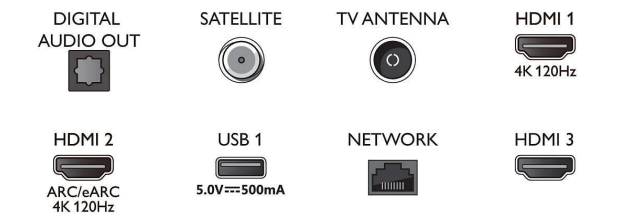

Connections

Side

Bottom

Téléviseur 4K Ambilight

Téléviseur Ambilight 108 cm (43") Moteur P5 Picture Engine - 120 Hz, Principaux formats HDR pris en charge, Google TV™

Caractéristiques

Android TV

- Système d'exploitation: Google TV™
- Applications intégrées: Google Play Films*, Google Search, YouTube, Netflix, Apple TV, Amazon Prime Video, Disney+, YouTube Music, Application Fitness, Ambilight Aurora
- Taille de la mémoire (flash): 16 Go*
- Cloud de gaming: GeForce NOW