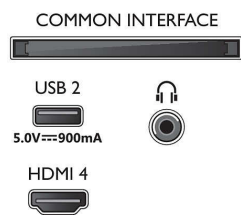

Android TV

- Système d'exploitation: Google TV™

Connections

Side

Bottom

Téléviseur 4K Ambilight

Téléviseur Ambilight 108 cm (43") Moteur P5 Perfect Picture Engine, Principaux formats HDR pris en charge, Google TV™