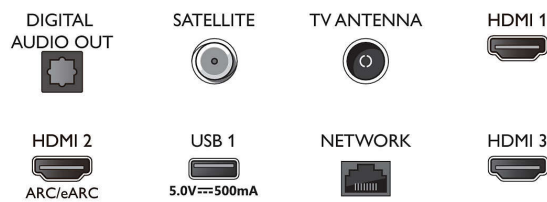

Android TV

- Système d'exploitation: Google TV™

Connections

Side

Bottom

Téléviseur 4K Ambilight

Téléviseur Ambilight 108 cm (43") Moteur P5 Perfect Picture Engine, Principaux formats HDR pris en charge, Google TV™

Caractéristiques

- Applications intégrées: Google Play Films*, Google Search, YouTube, Netflix, Apple TV, Amazon Prime Video, Disney+, YouTube Music, Application Fitness, Ambilight Aurora
- Taille de la mémoire (flash): 16 Go*
- Cloud de gaming: GeForce NOW