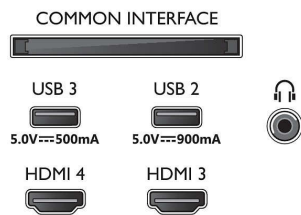

TV Ambilight 4K

TV Ambilight da 121 cm (48") Processore P5 AI Perfect Picture, Audio Dolby Atmos, Google TV™

48OLED818/12

Specifiche

Ambilight

- Funzioni Ambilight: Adattabile al colore della parete, Modalità Lounge, Modalità gioco, Ambilight Music, AmbiWakeup, AmbiSleep, Compatibile con gli altoparlanti wireless Philips per la casa, Animazione di avvio Ambilight
- Versione Ambilight: di nuova generazione su 3 lati

Immagine/Display

- Dim. diagonale schermo (pollici): 48 pollici
- Dim. diagonale schermo (metrico): 121 cm

- Display: OLED Ultra HD 4K
- Risoluzione del display: 3840 x 2160
- Velocità di aggiornamento nativa: 120 Hz
- Picture engine: Processore P5 AI Perfect Picture
- Miglioramento dell'immagine: Perfect Natural Motion, Micro Dimming Perfect, Ampio spettro di colori, 99% DCI/P3, Dolby Vision, Modalità A.I. PQ, CalMAN Ready, Modalità IMAX Enhanced, HDR10+ Adaptive, Modalità Film-maker, HLG (Hybrid Log Gamma)

Risoluzione del display

- Velocità di aggiornamento della risoluzione: 576p-50Hz, 640x480-60Hz, 720p-50Hz, 60Hz, 1920x1080p-24Hz, 25Hz, 30Hz, 50Hz, 60Hz, 100Hz, 120Hz., 2560x1440-60Hz, 120Hz, 3840x2160p-24Hz, 25Hz, 30Hz, 50Hz, , 60Hz, 100Hz, 120Hz.

Sintonizzatore/Ricezione/Trasmissione

- TV digitale: DVB-T/T2/T2-HD/C/S/S2
- Guida ai programmi TV*: EPG 8 giorni

Connections

Side