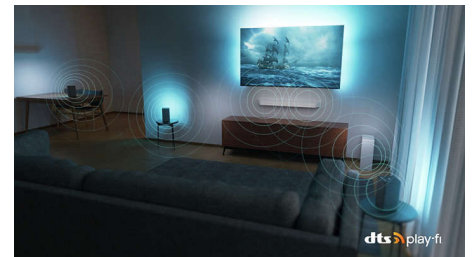

DTS Play-Fi

Il sistema home wireless Philips, dotato di tecnologia DTS Play-Fi, consente di collegare in pochi secondi le soundbar e gli altoparlanti wireless compatibili in tutta la casa. Ascolta i film in cucina e riproduci la tua musica ovunque. Puoi anche creare un sistema Home Theater con audio surround utilizzando il televisore Ambilight come altoparlante centrale.

AMBILIGHT tv

P AI Intelligent Picture Engine

OLED

IMAX ENHANCED

Dolby VISION ATMOS

Ok Google

Google TV

nvidia G-SYNC