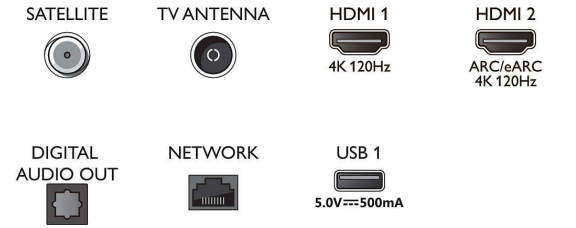

Tuner/Alım/İletim

- Dijital TV: DVB-T/T2/T2-HD/C/S/S2
- TV Program rehberi*: 8 günlük Elektronik Program Rehberi

Connections

Side

Bottom

4K Ambilight TV

139 cm (55 inç) Ambilight TV P5 AI perfect görüntü motoru, Dolby Atmos ses kalitesi, Google TV™

55OLED718/12

Teknik Özellikler

- Sinyal gücü göstergesi: Var
- Teletext: 1000 sayfa Yardımlı Metin
- HEVC desteği: Var

Android TV

- İS: Google TV™
- Önceden yüklenmiş uygulamalar: Google Play Movies*, Google Arama, YouTube, Netflix, Apple TV, Amazon Prime Video, Disney+, Fitness Uygulaması, YouTube Music, Ambilight Aurora
- Bellek boyutu(Flash): 16GB*
- Oyun bulutu: Geforce Now