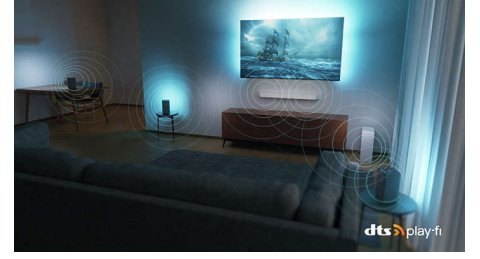

HDR destekli

Tüm önemli HDR formatlarını destekler.

55OLED718/12

DTS Play-Fi

İlk kullanımdan itibaren harika, net TV sesi elde edersiniz. Daha fazlasını istediğiniz zaman ise DTS Play-Fi tarafından desteklenen Philips Kablosuz Ev Sistemi, evinizin çevresindeki uyumlu soundbar'lara ve kablosuz hoparlörlere saniyeler içinde bağlanmanıza olanak tanır. TV'nizi merkezi hoparlör olarak kullanarak bir ev sineması surround ses sistemi bile oluşturabilirsiniz.