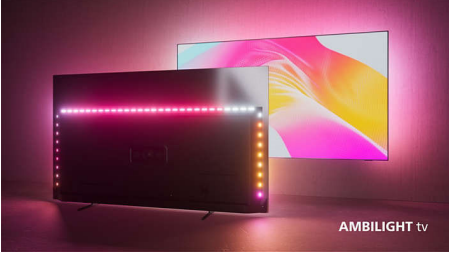

PHILIPS

4K Ambilight TV

139 cm (55 inç) Ambilight TV P5 AI perfect görüntü motoru, Dolby Atmos ses kalitesi, Google TV™

Özellikler

Ambilight TV

Ambilight TV'ler, izlediğiniz içeriğe tepki vererek renkli bir ışık halesiyle sizi içine çeken, ekranın arkasında bulunan LED ışıklara sahip tek TV türüdür. Bu teknoloji, izleme deneyiminizi iyileştirir: TV'niz daha büyük görünür ve en sevdiğiniz programlar, filmler ve oyunlardan daha çok keyif alırsınız.