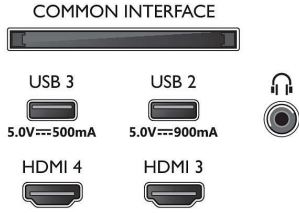

Görüntü/Ekran

- Çapraz ekran boyutu (metrik): 139 cm
- Ekran: 4K Ultra HD OLED

- Ekran çözünürlüğü: 3840 x 2160
- Yerel yenileme hızı: 120 Hz
- Fotoğraf motoru: P5 AI Perfect Görüntü Motoru
- Görüntü geliştirme: Geniş Renk Gamı %97 DCI/P3, Perfect Natural Motion, Micro Dimming Perfect, Dolby Vision, Yapay Zeka Destekli Görüntü Kalitesi modu, CalMAN Ready, HDR10+ Uyarlanabilir, Film yapımcısı modu, HLG (Hybrid Log Gamma)
- Çapraz ekran boyutu (inç): 55 inç

Tuner/Alım/İletim

- Dijital TV: DVB-T/T2/T2-HD/C/S/S2
- TV Program rehberi*: 8 günlük Elektronik Program Rehberi

Connections

Side

Bottom

4K Ambilight TV

139 cm (55 inç) Ambilight TV P5 AI perfect görüntü motoru, Dolby Atmos ses kalitesi, Google TV™