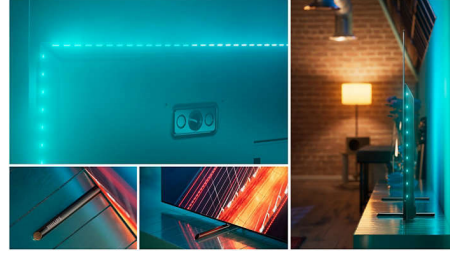

Eşsiz tasarım

Neredeyse çerçevesiz ekran, ince saten krom ayaklar üzerinde süzülüyor gibi görünür ve TV'ye şık bir görünüm kazandırır.

Ambalajlarımızda FSC sertifikalı geri dönüştürülmüş karton, basılı malzemelerimizde de geri dönüştürülmüş kağıt kullanır.