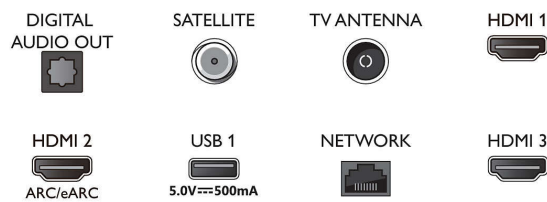

Connections

Side

Bottom

4K телевизор з Ambilight

Телевізор 126 см (50 д.) із Ambilight P5 Perfect Picture Engine, Підтримка основних форматів HDR, Google TV™

Специфікації

Android TV

- ОС: Google TV™
- Попередньо встановлені застосунки: Фільми Google Play*, Пошук Google, YouTube, Netflix, Apple TV, Amazon Prime Video, Disney+, YouTube Music, Fitness App, Ambilight Aurora
- Об'єм пам'яті (флеш): 16 Гб*
- Ігри у хмарі: GeForce Now