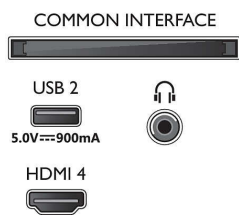

4K телевизор з Ambilight

Телевізор 126 см (50 д.) із Ambilight P5 Perfect Picture Engine, Підтримка основних форматів HDR, Google TV™

Специфікації

Ambilight

- Функції Ambilight: Адаптація до кольору стіни, Режим розслаблюючого світла, Режим гри, Музичний режим Ambilight, AmbiWakeur, AmbiSleep, Працює з бездротовими домашніми гучномовцями Philips, Анімація завантаження Ambilight
- Версія Ambilight: 3-стороннє

Зображення/дисплей

- Розмір екрана по діагоналі (у дюймах): 50 дюймів
- Розмір екрана по діагоналі (у метрах): 126 см

- Дисплей: 4K Ultra HD LED
- Роздільна здатність панелі: 3840 x 2160
- Природна частота оновлення: 60 Гц
- Процесор зображення: P5 Perfect Picture Engine
- Покращення зображення: Dolby Vision, HDR10+, Micro Dimming Pro, Natural Motion, Широка колірна гама 90% DCI/P3, Підтримка CalMAN, HLG (Hybrid Log Gamma)

Роздільна здатність вхідного сигналу дисплея

- Роздільна здатність – частота оновлення: 576р – 50 Гц, 640x480 – 60 Гц, 720р – 50 Гц, 60 Гц,

50PUS8518/12

1920x1080р – 24 Гц, 25 Гц, 30 Гц, 50 Гц, 60 Гц, 2560x1440 – 60 Гц, 3840x2160р – 24 Гц, 25 Гц, 30 Гц, 50 Гц, 60 Гц

Тюнер/Прийм/Передача

- Цифрові телевізори: DVB-T/T2/T2-HD/C/S/S2
- Відтворення відео: PAL, SECAM
- Телегід*: Електронний довідник програм на 8 днів
- Індикація потужності сигналу
- Телетекст: Гіпертекст на 1000 сторінок
- Підтримка HEVC

Connections

Side