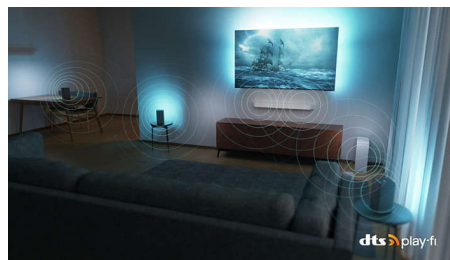

DTS Play-Fi

Ви отримаєте чудовий, чистий звук телевізора відразу після розпакування. Якщо вам потрібно більше, бездротова домашня система Philips із DTS Play-Fi дозволяє за

лічені секунди під'єднати сумісні саундбари і бездротові гучномовці по всій оселі. Можна навіть створити систему домашнього кінотеатру з об'ємним звуком, використовуючи телевізор як центральний гучномовець.