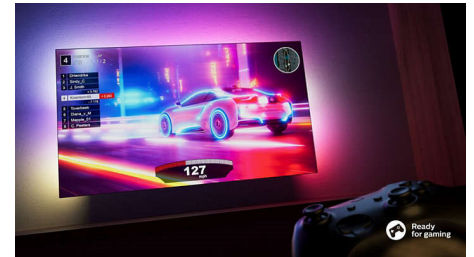

Чудові ігри

Не можете дочекатися, щоб пограти? Телевізор Ambilight із частотою 60 Гц з HDMI 2.1 підтримує швидкий геймплей, а режим Ultra Motion Clarity забезпечує чіткіше та плавніше зображення. Увімкніть консоль, після чого автоматично увімкнеться налаштування наднизької затримки вводу, а ігровий режим Ambilight ще більше захоплюватиме подих.