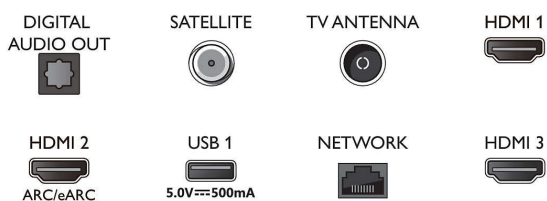

Android TV

- System operacyjny: Google TV™
- Fabrycznie zainstalowane aplikacje: Filmy z Google Play*, Wyszukiwanie Google, YouTube, Netflix,

Connections

Side

Bottom

Telewizor 4K Ambilight

Telewizor 126 cm (50") z Ambilight Processor P5 Perfect Picture, Obsługa głównych formatów HDR, Google TV™

Dane techniczne

- Apple TV, Filmy Amazon Prime, Disney+, Muzyka YouTube, Aplikacja Fitness, Ambilight Aurora
- Dostępna pamięć flash: 16 GB*
- Chmura gier: GeForce Now

Funkcje technologii Smart TV

- Telewizor interaktywny: HbbTV
- Pilot: z obsługą głosu
- Sterowanie głosowe*: Wbudowana funkcja Asystent Google, Pilot z mikrofonem, Współpraca z usługą Alexa.