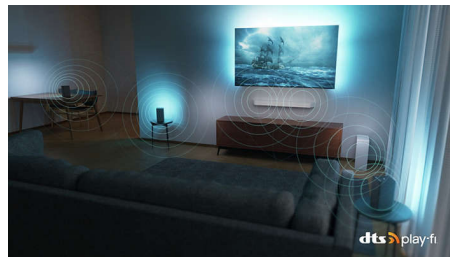

DTS Play-Fi

Od razu po wyjęciu z opakowania dźwięk z telewizora jest dobry i czysty. Jeśli chcesz więcej, domowy system bezprzewodowy firmy Philips z funkcją DTS Play-Fi pozwala w kilka sekund połączyć się ze zgodnymi soundbarami i głośnikami bezprzewodowymi w całym domu.

50PUS8518/12

Możesz nawet utworzyć zestaw kina domowego z dźwiękiem przestrzennym, wykorzystując telewizor jako głośnik centralnego.