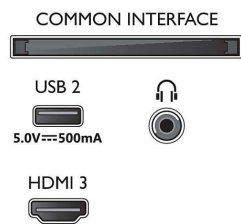

Televisor 4K com Ambilight

Televisor Ambilight de 108 cm (43") Suporta os principais formatos de HDR, Som Dolby Atmos, Philips Smart TV

Especificações

Ambilight

- Funcionalidades Ambilight: Adaptável à cor da parede, Modo Lounge light, Modo de jogo, Ambilight música, AmbiSleep, Ambilight incorporado
- Versão da Ambilight: em 3 lados

Imagem/Visualização

- Tamanho do ecrã na diagonal (pol.): 43 polegada
- Tamanho do ecrã na diagonal (métrico): 108 cm
- Visor: LED 4K Ultra HD
- Resolução do painel: 3840 x 2160

- Taxa de atualização nativa: 60 Hz
- Motor de imagem: Pixel Precise Ultra HD
- Melhoramento de imagem: HDR10, HLG (Hybrid Log Gamma), Compatível com HDR10+, Dolby Vision

Resolução de entrada do ecrã

- Resolução – Taxa de atualização: 576p – 50 Hz, 640 x 480 – 60 Hz, 720p – 50 Hz, 60 Hz, 1920 x 1080p – 24 Hz, 25 Hz, 30 Hz, , 50 Hz, 60 Hz, 2560 x 1440 – 60 Hz, 3840 x 2160p – 24 Hz, 25 Hz, 30 Hz, , 50 Hz, 60 Hz

43PUS8118/12

Sintonizador/receção/transmissão

- Televisão Digital: DVB-T/T2/T2-HD/C/S/S2
- Guia de programação*: Guia de programação eletrónico, 8 dias
- Indicação da força do sinal
- Teletexto: 1000 páginas de Hipertexto
- Suporte de HEVC

Smart TV

- OS: Smart TV com SO melhorado

Connections

Side