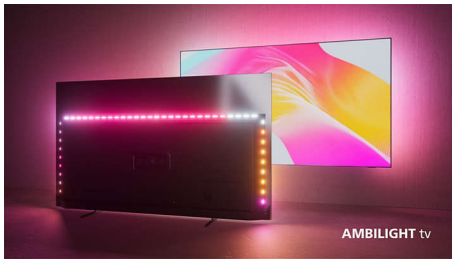

Televisor 4K com Ambilight

Televisor Ambilight de 108 cm (43") Suporta os principais formatos de HDR, Som Dolby Atmos, Philips Smart TV

Destaques

Televisor Ambilight

Os televisores Ambilight são os únicos televisores com LED atrás do ecrã que reagem ao que os utilizadores veem, envolvendo-os numa aura de luz colorida. Inovação total: o televisor parece maior e aumenta a imersão dos utilizadores nos seus programas, filmes e jogos favoritos.