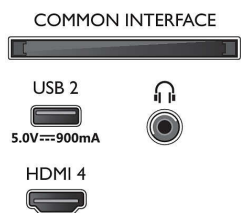

Android TV

- Besturingssysteem (OS): Google TV™
- Vooraf geïnstalleerde apps: Google Play Movies*,

Connections

Side

Bottom

4K Ambilight TV

126 cm (50") Ambilight TV P5 Perfect Picture Engine, Voornaamste HDR-indelingen ondersteund, Google TV™