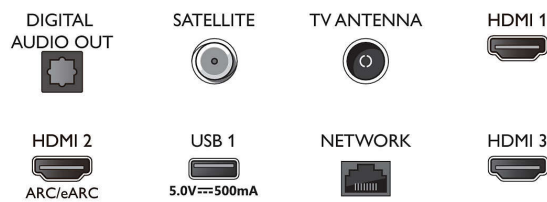

Android TV

- Besturingssysteem (OS): Google TV™
- Vooraf geïnstalleerde apps: Google Play Movies*,

Connections

Side

Bottom

4K Ambilight TV

126 cm (50") Ambilight TV P5 Perfect Picture Engine, Voornaamste HDR-indelingen ondersteund, Google TV™

- Interactieve TV: HbbTV
- Afstandsbediening: met spraak
- Spraakassistent*: Google Assistant ingebouwd, Afstandsbediening met microfoon., Werkt met Alexa

Multimedia-toepassingen

- Videoweergaveformaten: Containers: AVI, MKV, H264/MPEG-4 AVC, MPEG-1, MPEG-2, MPEG-4, VP9, HEVC (H.265), AV1
- Muziekweergaveformaten: AAC, MP3, WAV, WMA (versie 2 tot versie 9.2), WMA-PRO (v9 en v10), FLAC
- Ondersteunde ondertitelindelingen: .SMI, .SRT, .SSA, .SUB, .TXT, .ASS
- Beeldweergaveformaten: JPEG, BMP, GIF, PNG, 360 foto, HEIF