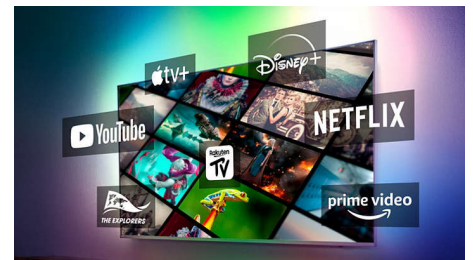

Google TV™

Qu'avez-vous envie de regarder ? Google TV réunit et organise pour vous les films, séries et autres contenus de l'ensemble de vos applications et abonnements. Vous obtiendrez des suggestions en fonction de vos goûts et vous pourrez même utiliser l'application Google TV sur votre téléphone pour gérer votre watchlist lorsque vous êtes en déplacement.

AMBILIGHT tv

dts play-fi

Google TV