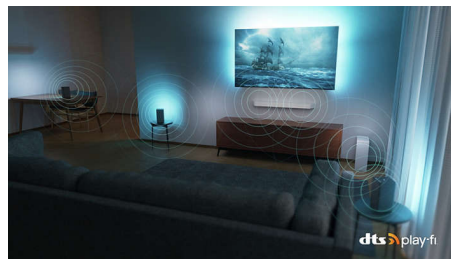

### DTS Play-Fi

Votre téléviseur diffuse un son clair et de qualité dès le déballage. Si vous souhaitez aller plus loin, le système audio domestique sans fil Philips avec DTS Play-Fi vous permet de connecter des barres de son et des enceintes sans fil compatibles dans toute la maison en quelques secondes. Vous pouvez même créer