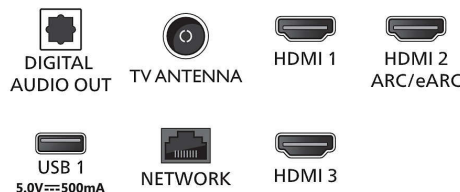

Các tính năng video HDMI được hỗ trợ

- HDMI 1/2: HDMI 2.0
- Trò chơi: ALLM, HDMI VRR, Dolby Vision Game
- HDMI 3/4: HDMI 2.0
- HDR: Dolby Vision, HDR10, HLG, HDR10+

Nguồn

- Mạng lưới điện: Điện áp AC 220 - 240 V 50/60 Hz
- Tiêu thụ năng lượng khi chờ: $0,5\text{ W}$
- Tính năng tiết kiệm điện: Hẹn giờ tự động tắt, Tắt hình (đối với radio), Chế độ tiết kiệm điện, Bộ cảm

50PUT8528/74

biên ảnh sáng

Phụ kiện

- Phụ kiện đi kèm: Bộ điều khiển từ xa, 2 x Pin AAA, Chân đế đặt trên bàn, Cáp nguồn, Hướng dẫn khởi động nhanh, Tờ rơi an toàn và pháp lý

Kích thước

- Chiều rộng cả bộ: 1116,0 mm
- Chiều cao cả bộ: 655,0 mm
- Chiều sâu cả bộ: 81,0 mm
- Khối lượng sản phẩm: 12,7 kg
- Chiều rộng cả bộ (có chân đế): 1116,0 mm
- Chiều cao thiết bị (có chân đế): 716, 675 mm
- Chiều sâu thiết bị (có chân đế): 268, 256,0 mm
- Trọng lượng sản phẩm (có chân đế): 13,1 kg
- Chiều rộng vỏ TV: 1240,0 mm
- Chiều cao vỏ TV: 785,0 mm
- Chiều sâu vỏ TV: 150,0 mm
- Trọng lượng, gồm cả hộp đóng gói: 16,3 kg
- Khoảng cách giữa 2 chân đế: 737,0 mm
- Kích thước treo tường: 200 x 300 mm

Connections

Side

Down

Ngày phát hành
2023-11-13

Phiên bản: 1.0.1

EAN: 87 18863 03925 0

© 2023 Tập đoàn Koninklijke Philips N.V.
Bản quyền đã được bảo hộ.

Các thông số có thể thay đổi mà không cần thông báo.
Các nhãn hiệu thuộc sở hữu của tập đoàn Koninklijke Philips N.V. hoặc của các chủ sở hữu tương ứng.