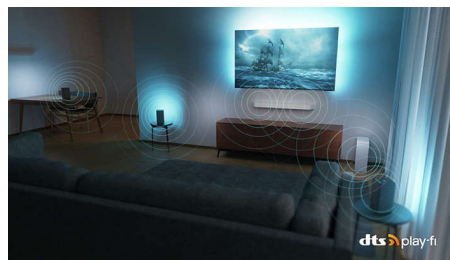

DTS Play-Fi

Bạn sẽ có được âm thanh TV rõ ràng, tuyệt vời ngay khi sử dụng. Nếu bạn muốn nhiều hơn nữa, Hệ thống kết nối âm thanh tại nhà qua mạng không dây Philips với DTS Play-Fi cho

phép bạn kết nối với các loa soundbar và loa không dây tương thích quanh nhà chỉ trong vài giây. Bạn thậm chí có thể tạo hệ thống rạp hát tại nhà âm thanh vòm bằng cách sử dụng TV làm loa trung tâm.