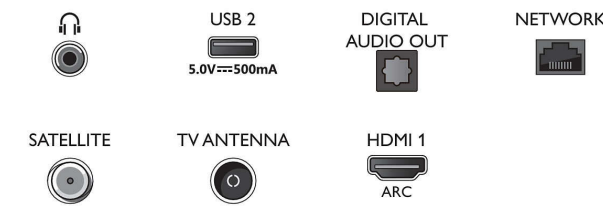

## Connections

Side

Bottom

Ausstellungsdatum  
2024-05-09

Version: 6.6.1

EAN: 87 18863 03683 9

© 2024 Koninklijke Philips N.V.  
Alle Rechte vorbehalten.

Technische Daten können ohne vorherige Ankündigung geändert werden. Die Marken sind Eigentum von Koninklijke Philips N.V. oder der jeweiligen Firmen.