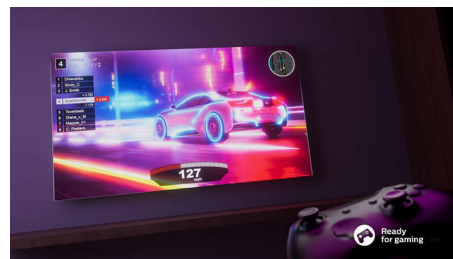

Perfekt für Gaming geeignet

Sind Sie passionierter Gamer? Beim Einschalten Ihrer Konsole wird automatisch eine Einstellung für eine geringe Eingangsverzögerung aktiviert, sodass Sie selbst bei actionreichen Spielen flüssiges Gameplay genießen.