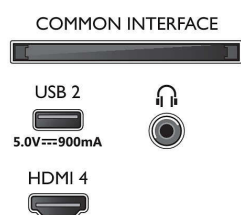

Android-TV

- Operativsystem: Google TV™
- Forhåndsinstallerte apper: Filmer fra Google Play*

Connections

Side

Bottom

Spesifikasjoner

- Google-søk, YouTube, Netflix, Apple TV, Amazon Prime Video, Disney+, YouTube Music, Treningsapp, Ambilight Aurora
- Minnestørrelse (Flash): 16 GB*
- Spillsky: Geforce Now