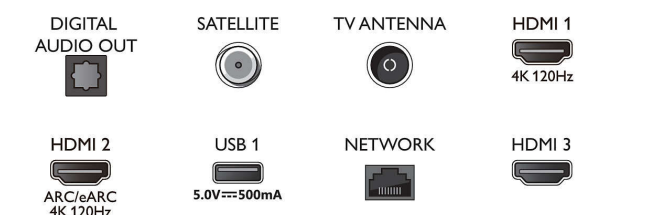

Android-TV

- Operativsystem: Google TV™
- Forhåndsinstallerte apper: Filmer fra Google Play*

Connections

Side

Bottom

Spesifikasjoner

- Google-søk, YouTube, Netflix, Apple TV, Amazon Prime Video, Disney+, YouTube Music, Treningsapp, Ambilight Aurora
- Minnestørrelse (Flash): 16 GB*
- Spillsky: Geforce Now