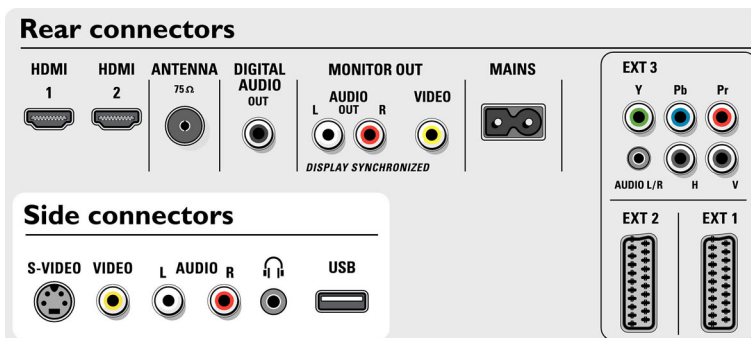

Hang

- Kimeneti teljesítmény (RMS): 2 x 8 W
- Hangrendszer: Virtual Dolby Digital
- Hangzásjavítás: Digitális jelfeldolgozás, Dinamikus mélyhangkiemelés, Grafikus hangszínszabályzó

Hangszórók

- Beépített hangszórók: 2
- Hangszóró-típusok: Integrált mélynyomó woofer-szal, Dóm magashangszóró

Csatlakoztathatóság

- Elülső / oldalsó csatlakozók: Audio L/R bemenet, CVBS be, Fejhallgató-kimenet, S-video be, USB
- Ext 1 Scart: Audio B/J, CVBS be/ki, RGB
- Ext 2 Scart: Audio B/J, CVBS be/ki, RGB
- Egyéb csatlakozások: Analóg bal/jobbi audiokimenet, S/PDIF bemenet (koaxiális), S/PDIF kimenet (koaxiális)
- Ext 4: HDMI
- Ext 5: HDMI
- Ext 6: YPbPr

Tápellátás

- Hálózati tápellátás: AC 220 - 240 V +/- 10%
- Környezeti hőmérséklet: 5 °C-tól 40 °C-ig
- Energiafogyasztás: 79 W
- Fogyasztás készenléti üzemmódban: 0,9

Tartozékok

- Mellékelt tartozékok: Asztali állvány, RF

- antennakábel
- Opcionális tartozékok: Padlóállvány

Méretek

- Készülék szélessége: 875 mm
- Készülék magassága: 610 mm
- Készülék mélysége: 107 mm
- Készülék magassága (állvánnyal együtt): 662 mm
- Készülék mélysége (állvánnyal együtt): 230 mm

Kiadás dátuma
2023-08-13

Verzió: 3.0.6

EAN: 87 10895 98264 1

© 2023 Koninklijke Philips N.V.
Minden jog fenntartva.

A műszaki adatok előzetes figyelmeztetés nélkül változhatnak. Minden védjegy a Koninklijke Philips N.V. céget, vagy az illető jogtulajdonost illeti

www.philips.com