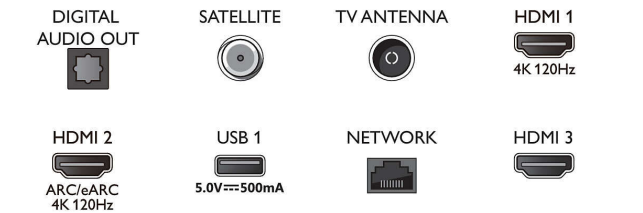

Android TV

- käyttöjärjestelmä: Google TV™

Connections

Side

Bottom

4K Ambilight TV

126 cm (50") Ambilight TV P5-kuvajärjestelmä (120 Hz), Tukee keskeisiä HDR-muotoja, Google TV™

50PUS8888/12

Tekniset tiedot

- Esiasennetut sovellukset: Google Play Elokuvat*, Google-haku, YouTube, Netflix, Apple TV, BBC iplayer, Amazon Prime Video, Disney+, YouTube Music, Fitness-sovellus, Ambilight Aurora
- Muistin koko (Flash): 16 Gt*
- Gaming Cloud: Geforce Now, Stadia