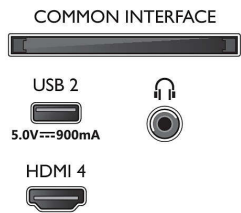

4K Ambilight TV

126 cm (50") Ambilight TV P5-kuvajärjestelmä (120 Hz), Tukee keskeisiä HDR-muotoja, Google TV™

50PUS8888/12

Tekniset tiedot

Ambilight

- Ambilight-ominaisuudet: Mukautuu seinän väriin, Lounge-tila, Pelitila, Ambilight Music, AmbiWakeUp, AmbiSleep, Toimii Philipsin langattomien kodin kaiuttimien kanssa, Ambilight-käynnistysanimaatio
- Ambilight-versio: 3 sivulla

Kuva/näyttö

- Ruudun halkaisija (tuuma): 50 tuumaa
- Ruudun halkaisija (cm): 126 cm
- Näyttö: 4K Ultra HD LED
- Näytön resoluutio: 3 840 x 2 160

- Natiivivirkistystaajuus: 120 Hz
- Kuvatekniikka: P5 Perfect -kuvajärjestelmä
- Kuvanparannus: Micro Dimming Pro, Wide Color Gamut 90 % DCI/P3, HDR10+, Dolby Vision, CalMAN-valmius, Perfect Natural Motion, HLG (Hybrid Log Gamma)

Näytön tulotarkkuus

- Tarkkuus – virkistystaajuus: 576p – 50 Hz, 640x480 – 60 Hz, 720p – 50 Hz, 60 Hz, 1920x1080p – 24 Hz, 25 Hz, 30 Hz, 50 Hz, , 60 Hz, 100 Hz, 120 Hz., 2560x1440 – 60 Hz, 120 Hz, 3840x2160p – 24 Hz, 25 Hz, 30 Hz, 50 Hz, , 60 Hz,

100 Hz, 120 Hz.

Viritin/vastaanotto/signaalinsiirto

- Digitaalitelevisio: DVB-T/T2/T2-HD/C/S/S2
- Videoisto: PAL, SECAM
- TV-ohjelmaopas*: 8 päivän elektroninen ohjelmaopas
- Signaalivoimakkuuden ilmainen
- Teksti-tv: 1000 sivun Hyperteksti-tv
- HEVC-tuki

Android TV

- käyttöjärjestelmä: Google TV™

Connections

Side